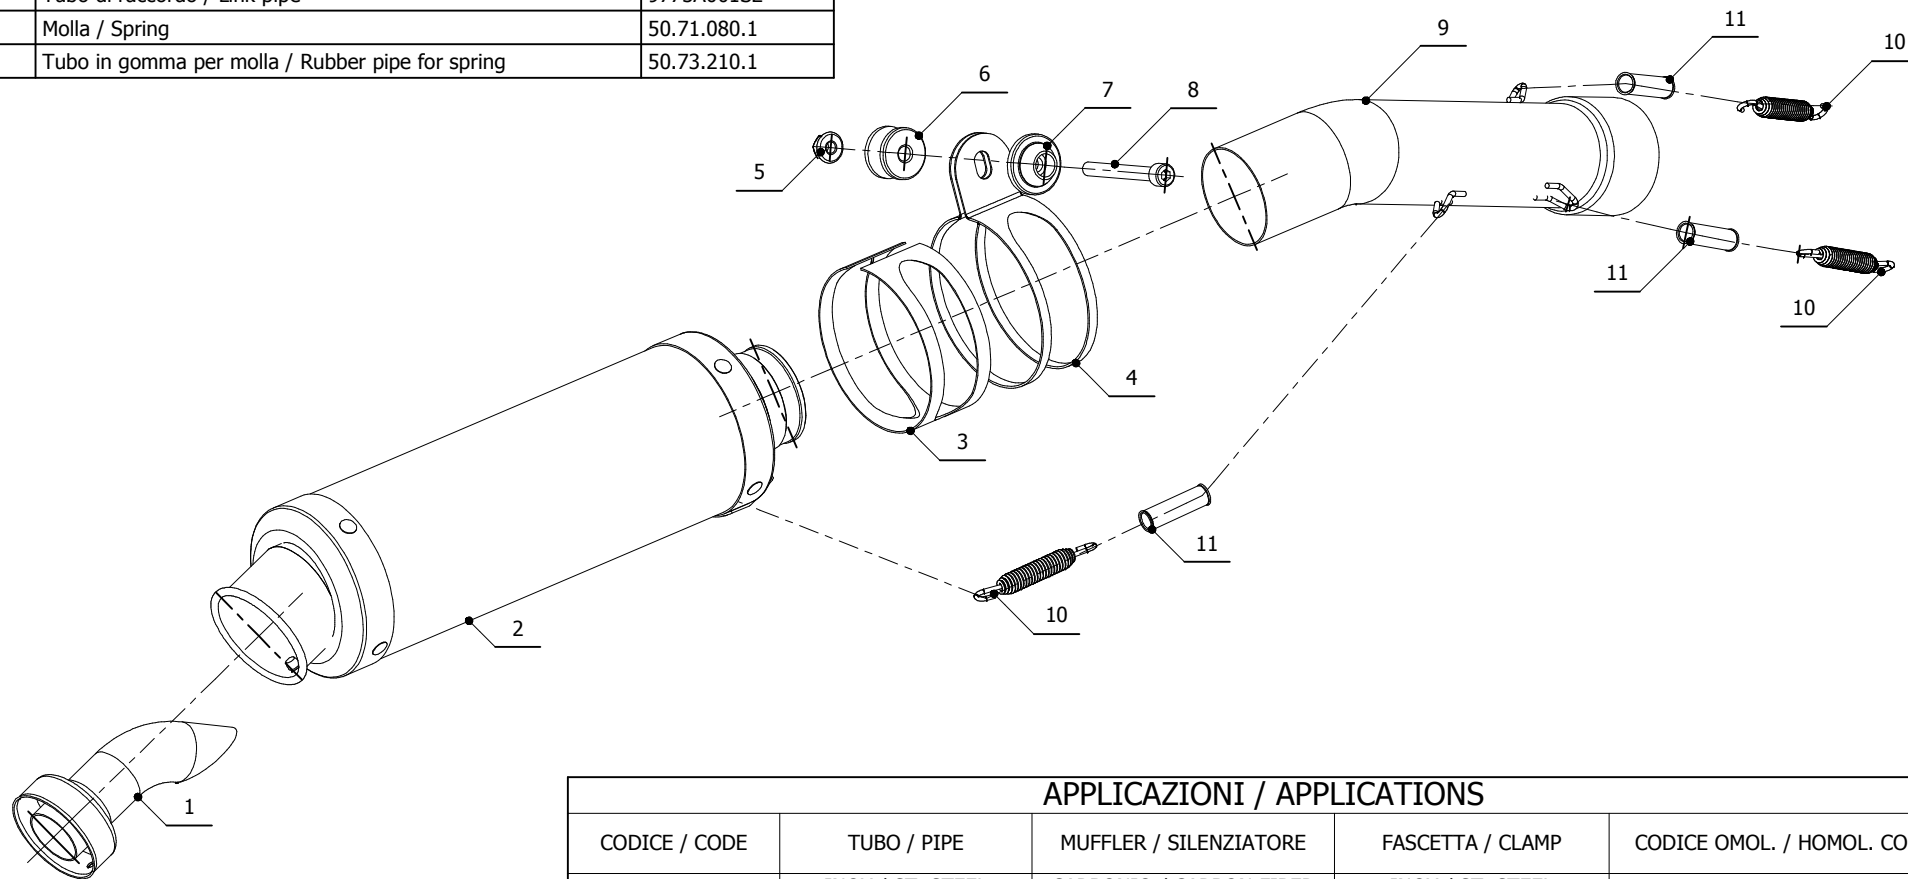

MODEL APRILIA RSV 1000

YEAR 1998-2003

LINE SPORT

MUFFLER GP

SCHEMATIC

ELENCO PARTI / PARTS LIST

#	QTÀ / QTY	DESCRIZIONE / DESCRIPTION	CODICE / CODE
1	1	DB killer / DB killer	50.DK.020.0
2	1	Silenziatore / Muffler	GP
3	1	Protezione in gomma per staffa / Rubber protection for bracket	50.73.040.1
4	1	Staffa / Bracket	50.SS.001.0
5	1	Dado 8 MA flangiato / Flanged nut 8 MA	50.73.052.1
6	1	Distanziale in alluminio / Aluminium spacer	50.SS.056.1
7	1	Rondella in alluminio / Aluminium washer	50.73.063.1
8	1	Vite M8x70 / Screw M8x70	50.73.086.1
9	1	Tubo di raccordo / Link pipe	9773A001S2
10	3	Molla / Spring	50.71.080.1
11	3	Tubo in gomma per molla / Rubber pipe for spring	50.73.210.1

APPLICAZIONI / APPLICATIONS

CODICE / CODE	TUBO / PIPE	MUFFLER / SILENZIATORE	FASCETTA / CLAMP	CODICE OMOL. / HOMOL. CODE
A.001.L2S	INOX / ST. STEEL	CARBONIO / CARBON FIBER	INOX / ST. STEEL	ME002 e1 0311
A.001.L6S	INOX / ST. STEEL	TITANIO / TITANIUM	INOX / ST. STEEL	ME002 e1 0311