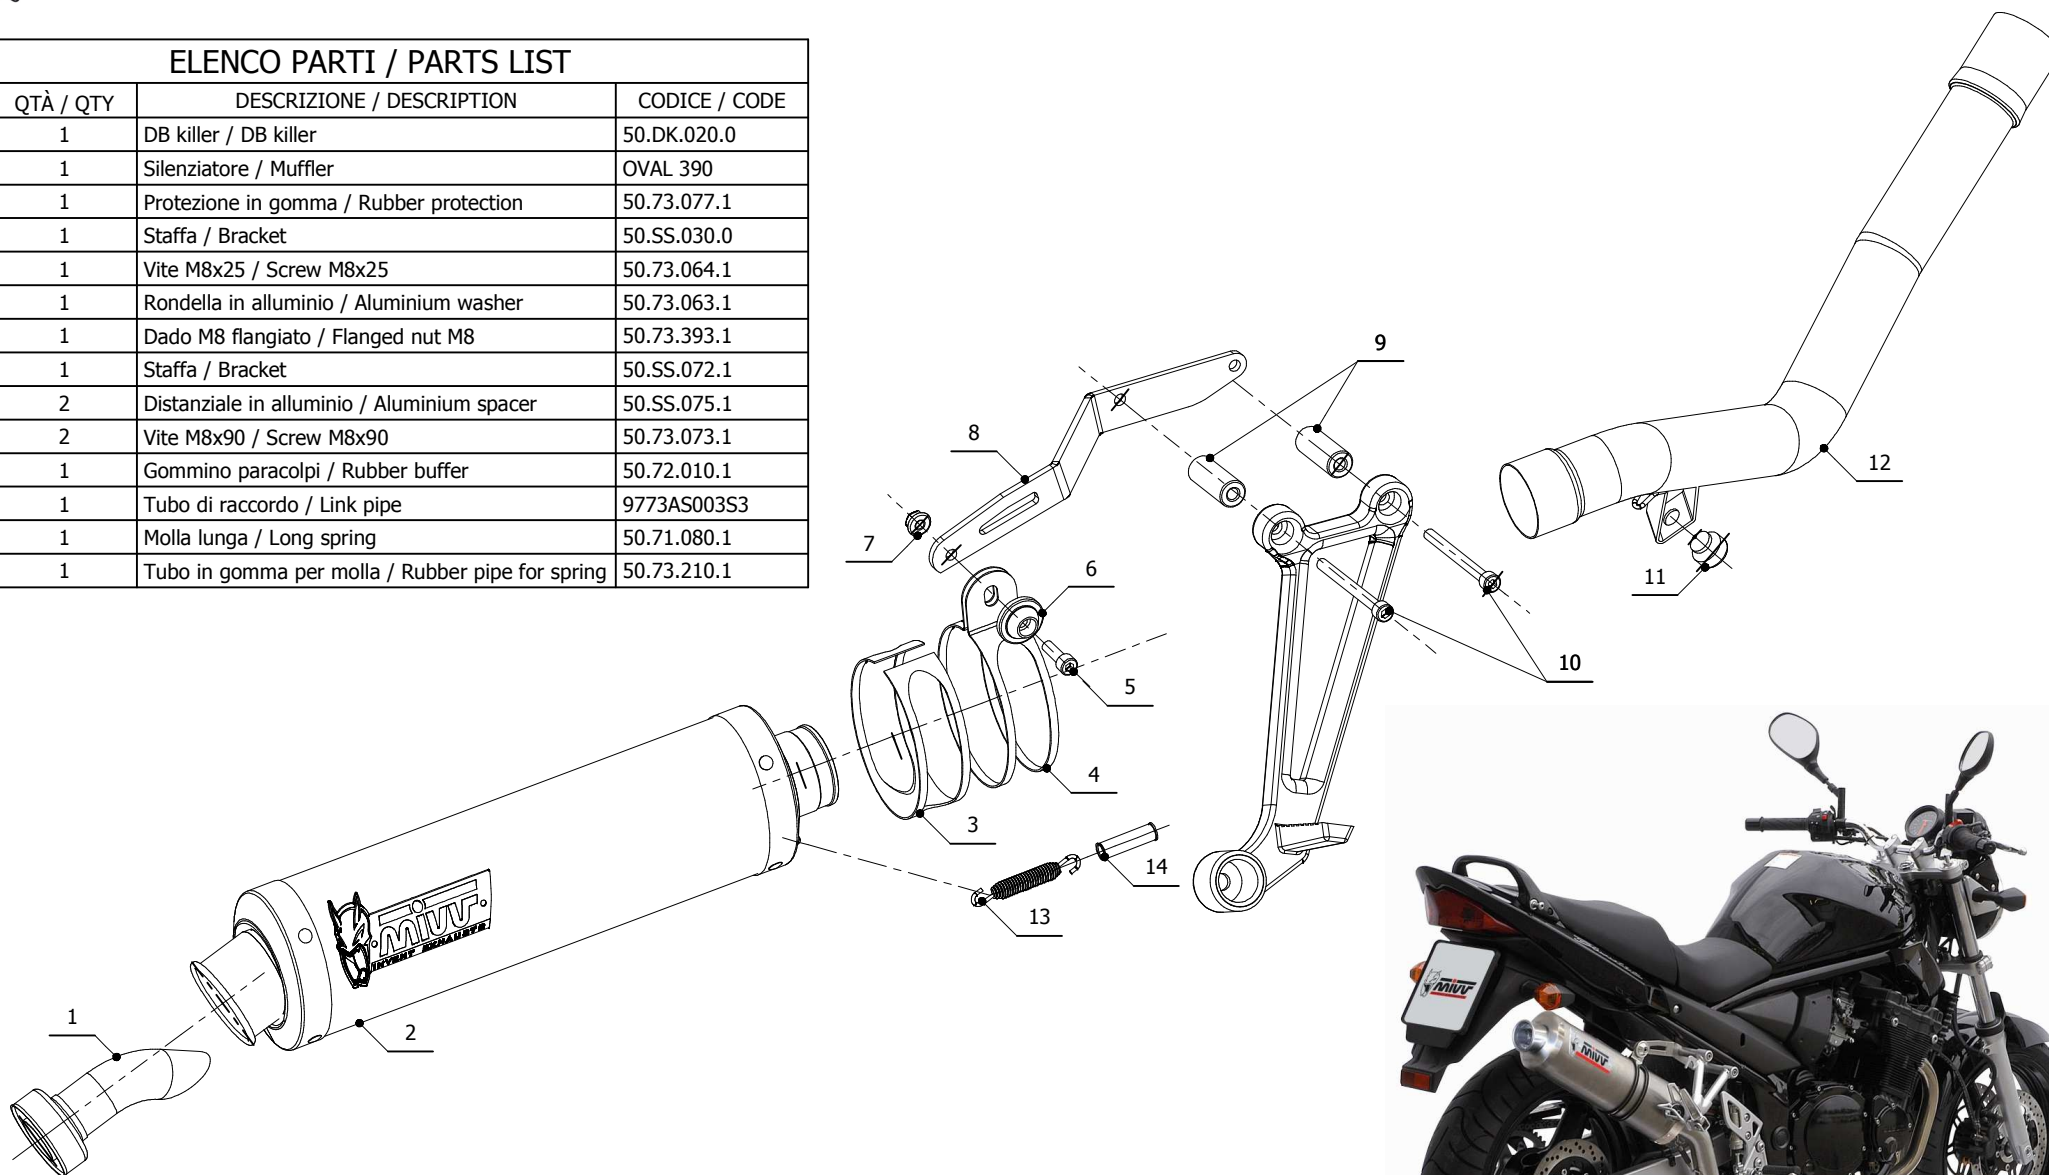

MODEL SUZUKI GSF 650 BANDIT

YEAR 2005 - 2006

LINE SLIP ON

MUFFLER OVAL

SCHEMATIC

ELENCO PARTI / PARTS LIST

#	QTÀ / QTY	DESCRIZIONE / DESCRIPTION	CODICE / CODE
1	1	DB killer / DB killer	50.DK.020.0
2	1	Silenziatore / Muffler	OVAL 390
3	1	Protezione in gomma / Rubber protection	50.73.077.1
4	1	Staffa / Bracket	50.SS.030.0
5	1	Vite M8x25 / Screw M8x25	50.73.064.1
6	1	Rondella in alluminio / Aluminium washer	50.73.063.1
7	1	Dado M8 flangiato / Flanged nut M8	50.73.393.1
8	1	Staffa / Bracket	50.SS.072.1
9	2	Distanziale in alluminio / Aluminium spacer	50.SS.075.1
10	2	Vite M8x90 / Screw M8x90	50.73.073.1
11	1	Gommino paracolpi / Rubber buffer	50.72.010.1
12	1	Tubo di raccordo / Link pipe	9773AS003S3
13	1	Molla lunga / Long spring	50.71.080.1
14	1	Tubo in gomma per molla / Rubber pipe for spring	50.73.210.1

APPLICAZIONI / APPLICATIONS

CODICE / CODE	SILENZIATORE / MUFFLER	TUBO / PIPE	FASCETTA / CLAMP
AS.017.L3	CARBONIO / CARBON FIBER		
AS.017.L4	TITANIO / TITANIUM	INOX / ST.STEEL	INOX / ST.STEEL
AS.017.LX1	ST.STEEL / ST.STEEL		