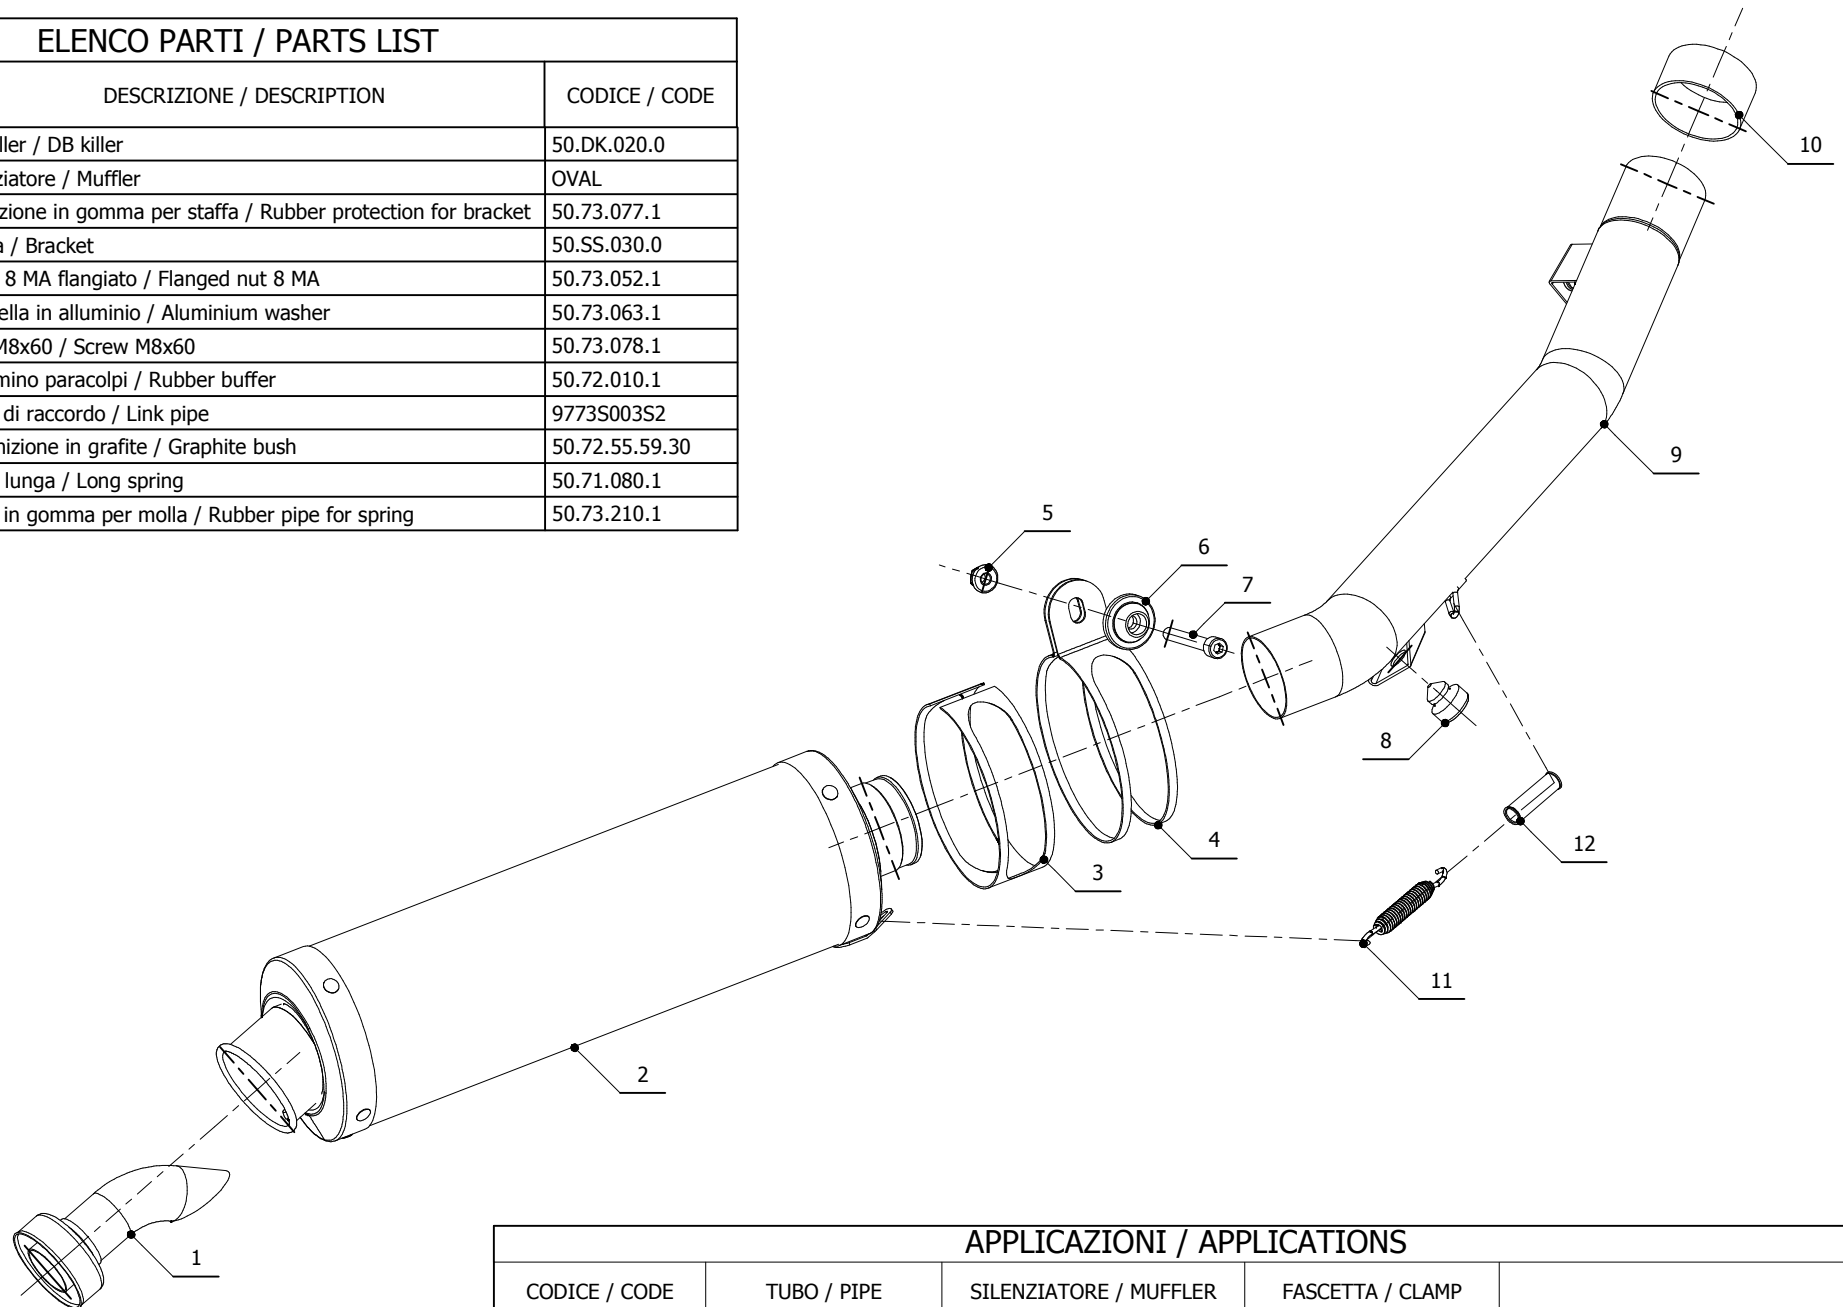

MODEL SUZUKI GSF 650 BANDIT

YEAR 2005-2006

LINE SPORT

MUFFLER OVAL

SCHEMATIC

ELENCO PARTI / PARTS LIST

#	QTÀ / QTY	DESCRIZIONE / DESCRIPTION	CODICE / CODE
1	1	DB killer / DB killer	50.DK.020.0
2	1	Silenziatore / Muffler	OVAL
3	1	Protezione in gomma per staffa / Rubber protection for bracket	50.73.077.1
4	1	Staffa / Bracket	50.SS.030.0
5	1	Dado 8 MA flangiato / Flanged nut 8 MA	50.73.052.1
6	1	Rondella in alluminio / Aluminium washer	50.73.063.1
7	1	Vite M8x60 / Screw M8x60	50.73.078.1
8	1	Gommino paracolpi / Rubber buffer	50.72.010.1
9	1	Tubo di raccordo / Link pipe	9773S003S2
10	1	Guarnizione in grafite / Graphite bush	50.72.55.59.30
11	1	Molla lunga / Long spring	50.71.080.1
12	1	Tubo in gomma per molla / Rubber pipe for spring	50.73.210.1

APPLICAZIONI / APPLICATIONS

CODICE / CODE	TUBO / PIPE	SILENZIATORE / MUFFLER	FASCETTA / CLAMP
S.017.LX1	INOX / ST. STEEL	INOX / ST. STEEL	INOX / ST. STEEL