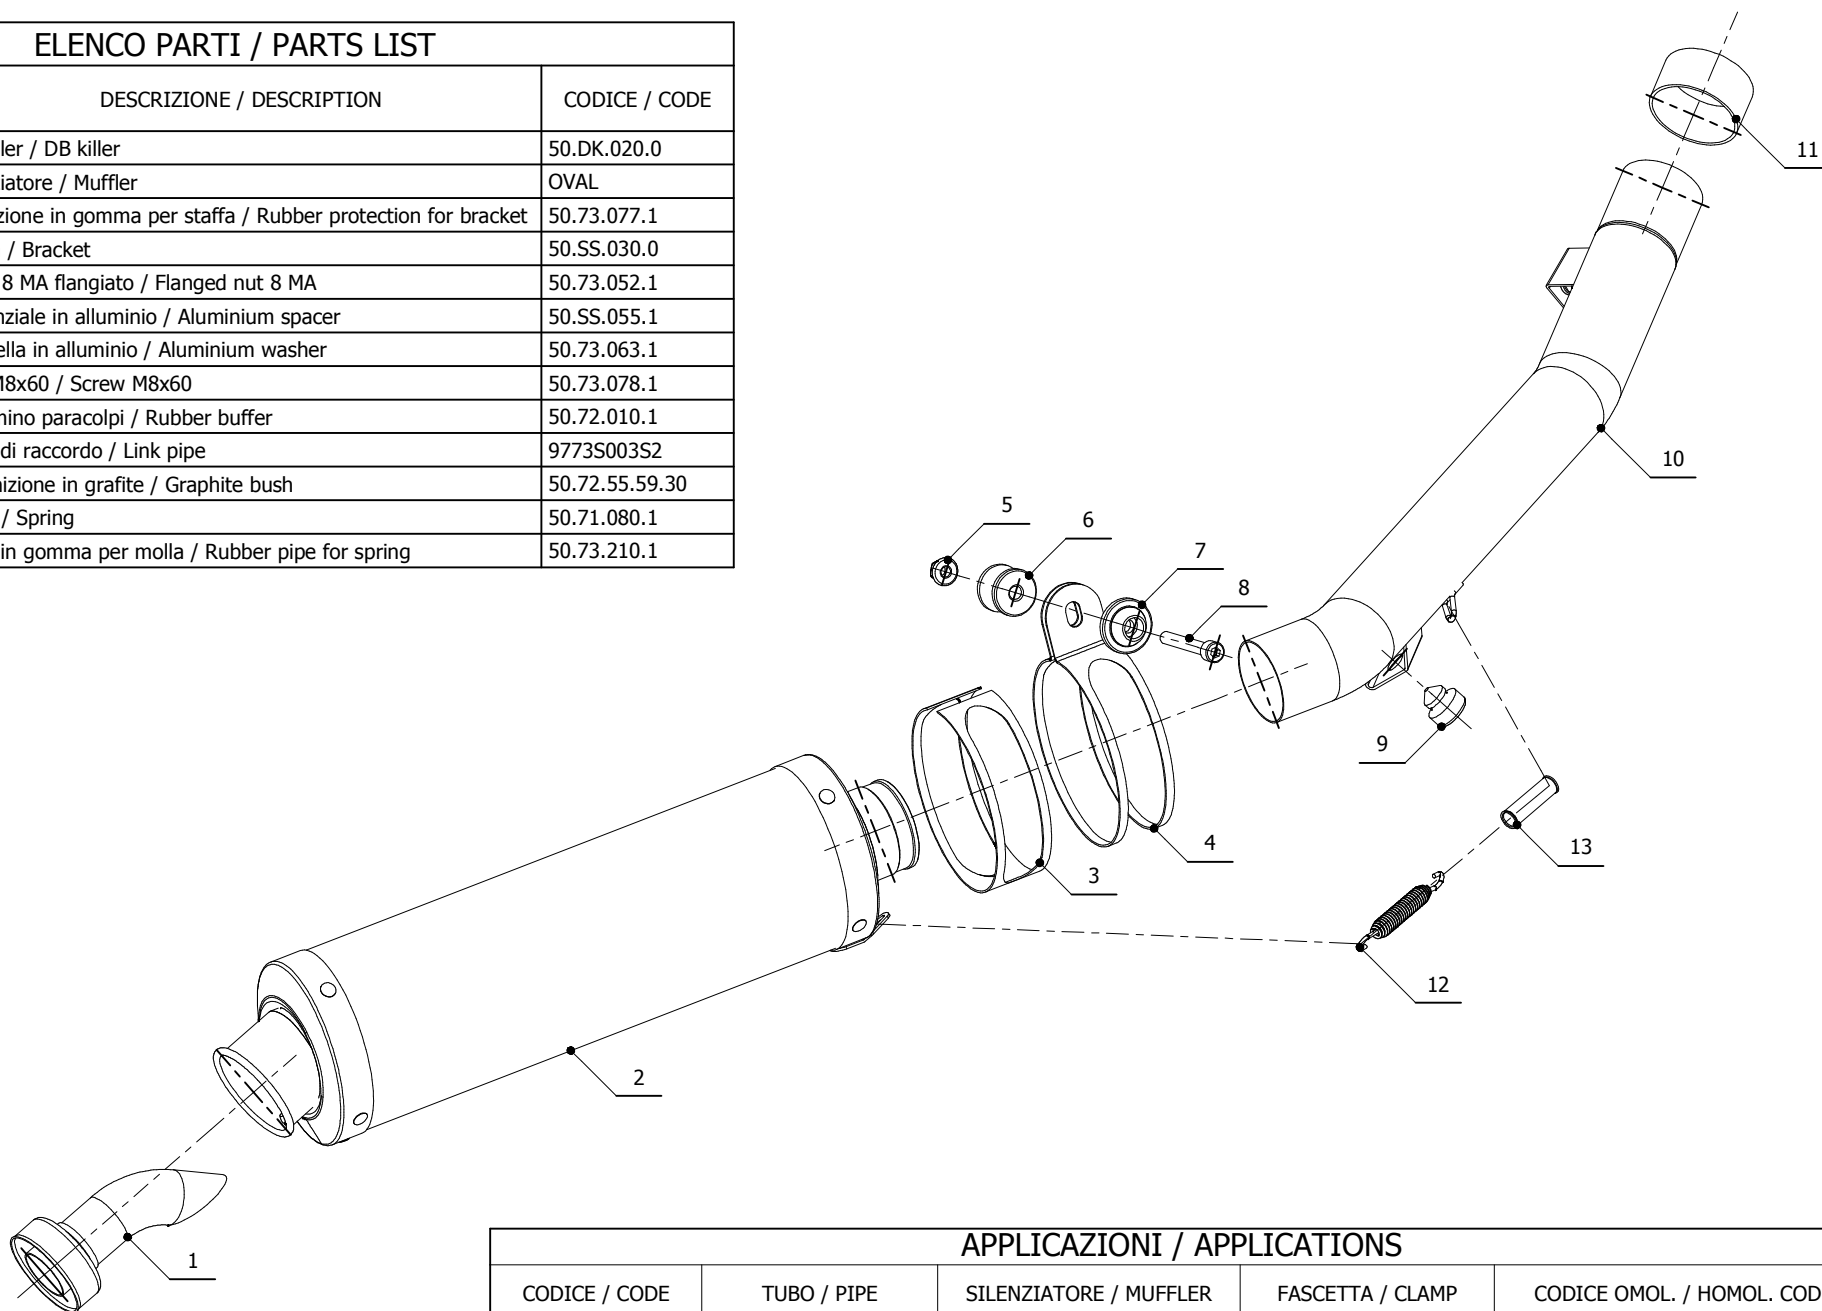

**MODEL** SUZUKI GSF 650 BANDIT

**YEAR** 2005-2006

**LINE** SPORT

**MUFFLER** OVAL

**SCHEMATIC**

**ELENCO PARTI / PARTS LIST**

#	QTÀ / QTY	DESCRIZIONE / DESCRIPTION	CODICE / CODE
1	1	DB killer / DB killer	50.DK.020.0
2	1	Silenziatore / Muffler	OVAL
3	1	Protezione in gomma per staffa / Rubber protection for bracket	50.73.077.1
4	1	Staffa / Bracket	50.SS.030.0
5	1	Dado 8 MA flangiato / Flanged nut 8 MA	50.73.052.1
6	1	Distanziale in alluminio / Aluminium spacer	50.SS.055.1
7	1	Rondella in alluminio / Aluminium washer	50.73.063.1
8	1	Vite M8x60 / Screw M8x60	50.73.078.1
9	1	Gommino paracolpi / Rubber buffer	50.72.010.1
10	1	Tubo di raccordo / Link pipe	9773S003S2
11	1	Guarnizione in grafite / Graphite bush	50.72.55.59.30
12	1	Molla / Spring	50.71.080.1
13	1	Tubo in gomma per molla / Rubber pipe for spring	50.73.210.1

**APPLICAZIONI / APPLICATIONS**

CODICE / CODE	TUBO / PIPE	SILENZIATORE / MUFFLER	FASCETTA / CLAMP	CODICE OMOL. / HOMOL. CODE
S.017.LX1	INOX / ST. STEEL	INOX / ST. STEEL	INOX / ST. STEEL	ME009 e1 0378