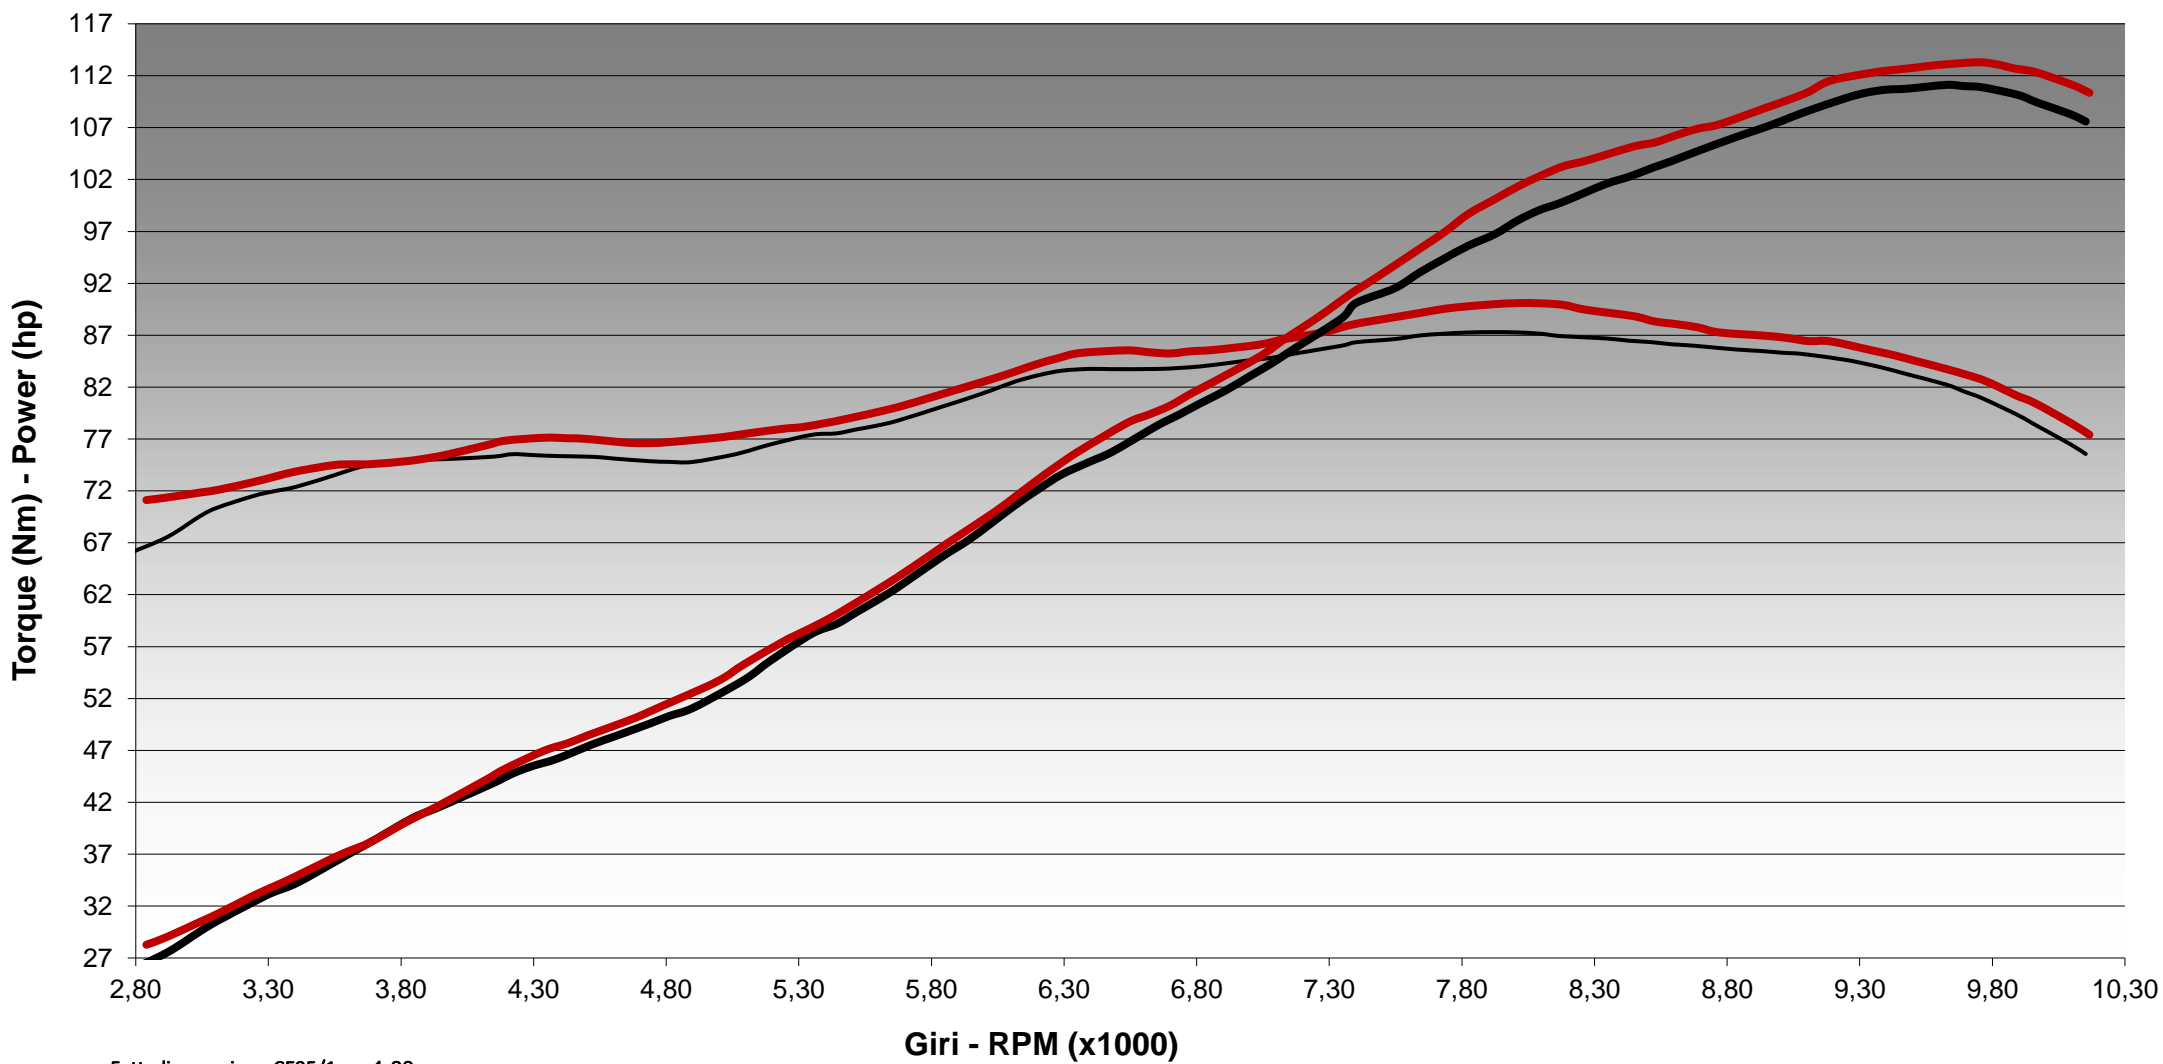

## DYNOCHART

Model: **KAWASAKI Z900**

Line: **SLIP ON**

Muffler: **SUONO**

— STOCK

— MIVV SUONO

Fatt. di correzione CE95/1 = 1,00