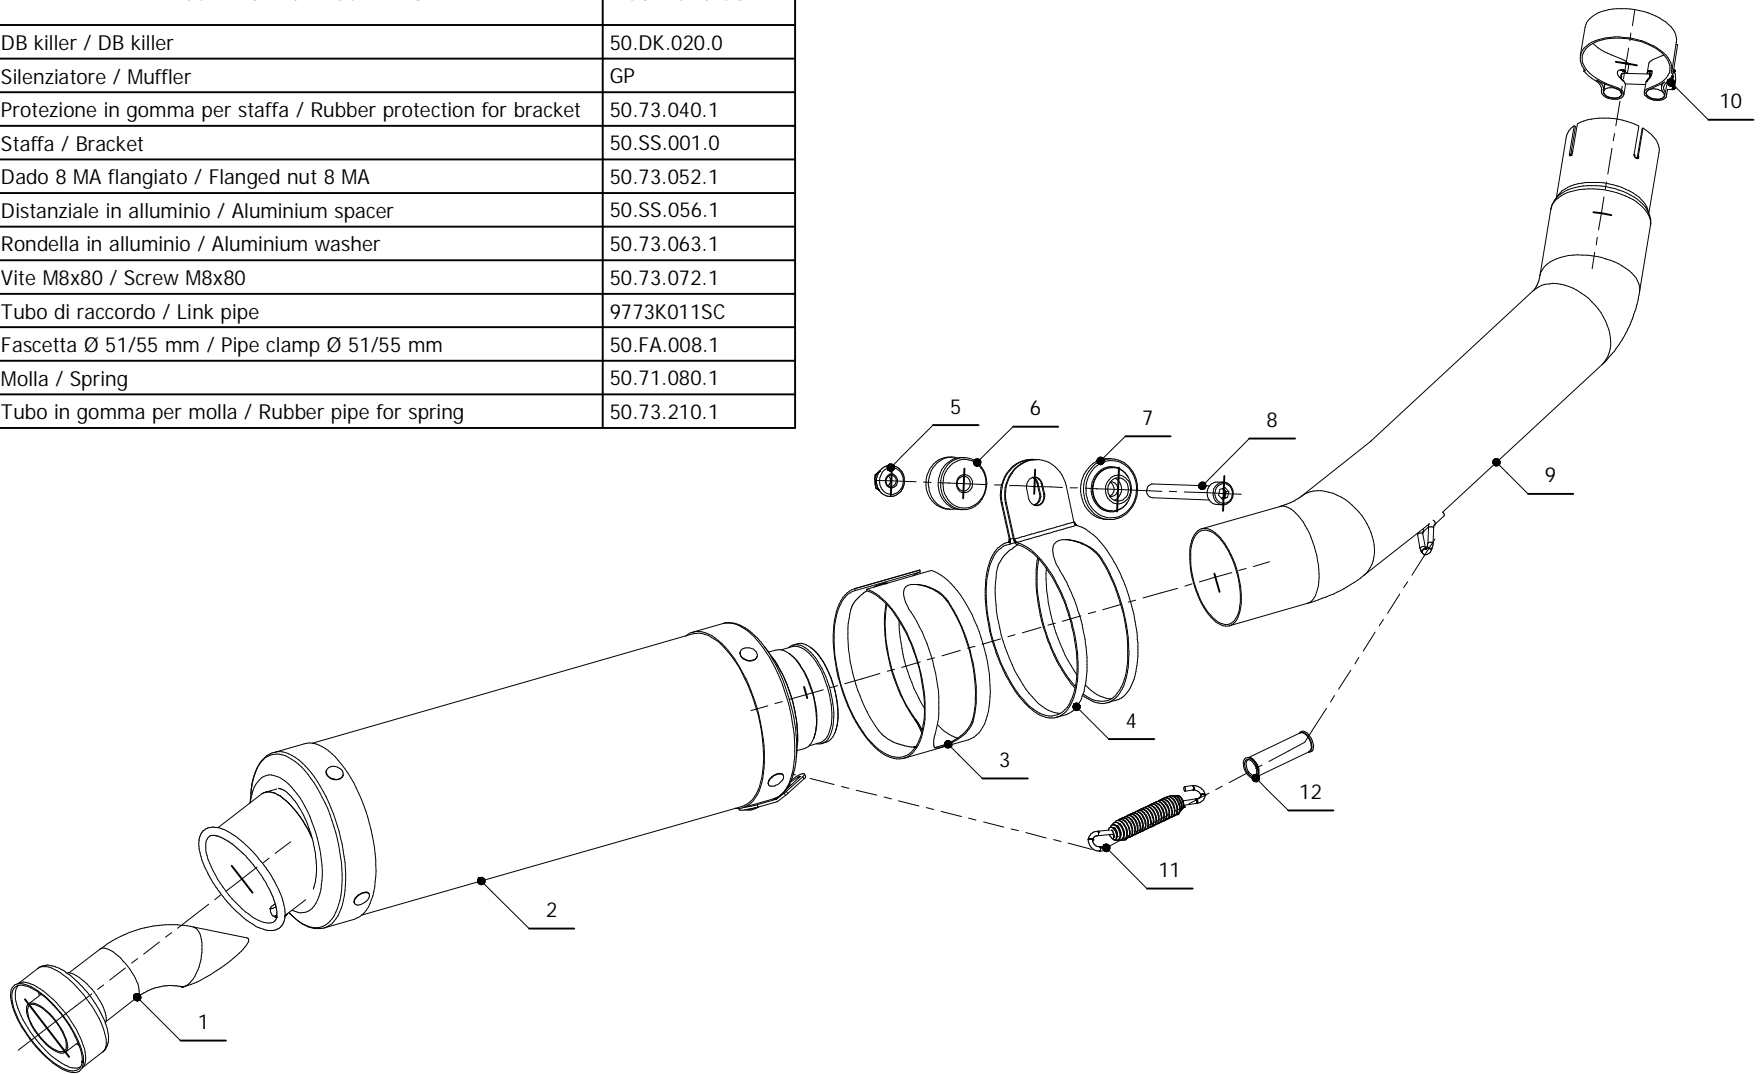

MODEL KAWASAKI Z 750

YEAR 2004-2006

LINE SPORT

MUFFLER GP

SCHEMATIC

ELENCO PARTI / PARTS LIST

#	QTÀ / QTY	DESCRIZIONE / DESCRIPTION	CODICE / CODE
1	1	DB killer / DB killer	50.DK.020.0
2	1	Silenziatore / Muffler	GP
3	1	Protezione in gomma per staffa / Rubber protection for bracket	50.73.040.1
4	1	Staffa / Bracket	50.SS.001.0
5	1	Dado 8 MA flangiato / Flanged nut 8 MA	50.73.052.1
6	1	Distanziale in alluminio / Aluminium spacer	50.SS.056.1
7	1	Rondella in alluminio / Aluminium washer	50.73.063.1
8	1	Vite M8x80 / Screw M8x80	50.73.072.1
9	1	Tubo di raccordo / Link pipe	9773K011SC
10	1	Fascetta Ø 51/55 mm / Pipe clamp Ø 51/55 mm	50.FA.008.1
11	1	Molla / Spring	50.71.080.1
12	1	Tubo in gomma per molla / Rubber pipe for spring	50.73.210.1

APPLICAZIONI / APPLICATIONS

CODICE / CODE	TUBO / PIPE	SILENZIATORE / MUFFLER	FASCETTA / CLAMP	CODICE OMOL. / HOMOL. COD
K.011.L2S	INOX / ST. STEEL	CARBONIO / CARBON FIBER	INOX / ST. STEEL	ME008 e9 1176
K.011.L6S	INOX / ST. STEEL	TITANIO / TITANIUM	INOX / ST. STEEL	ME008 e9 1176