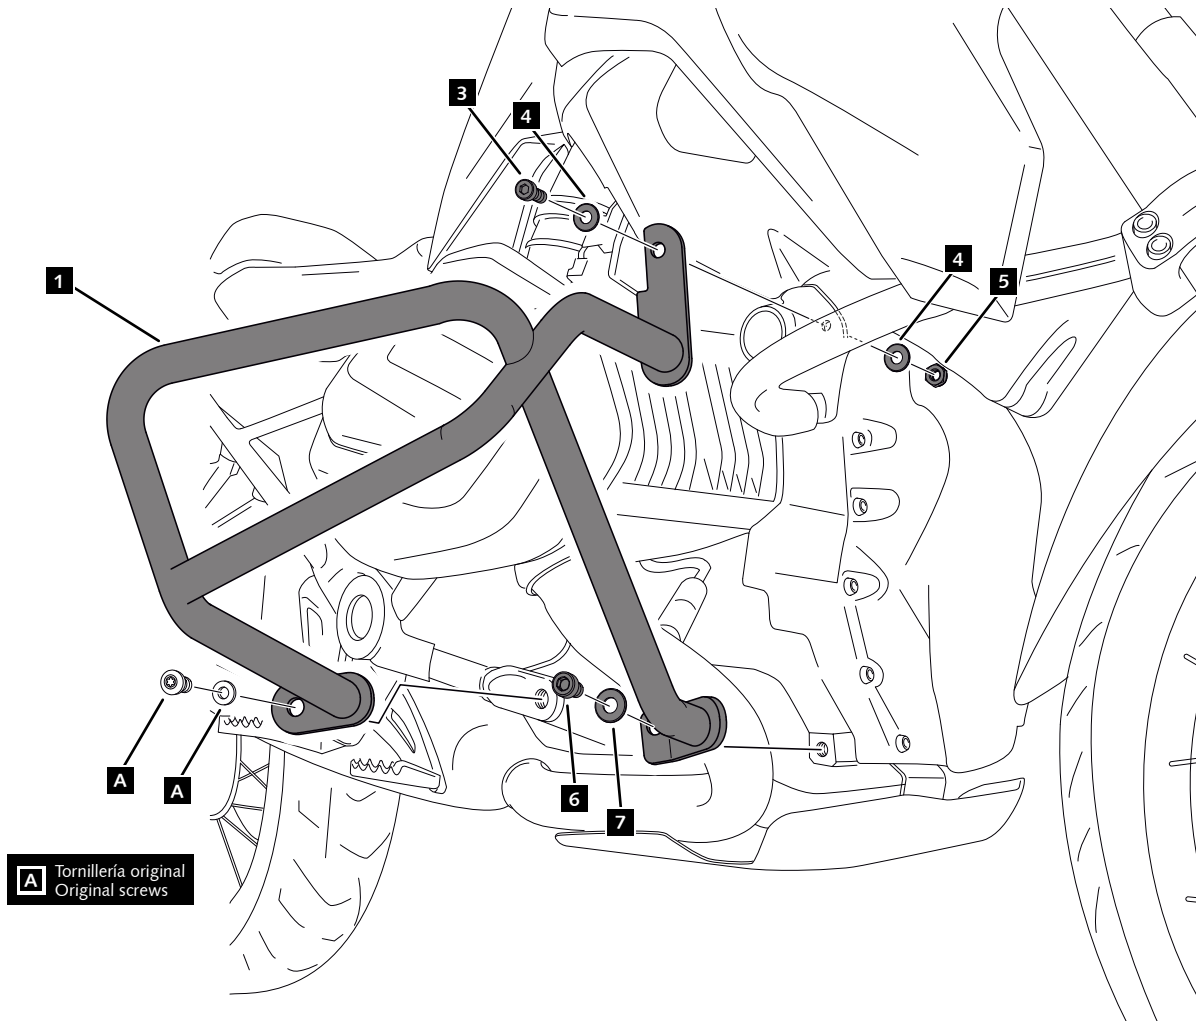

BMW R 1250GS '19 / BMW R 1250GS RALLY '19

M O U N T I N G I N S T R U C T I O N S

REF 2249N

DEFENSAS MOTOR / ENGINE GUARDS / STURZBÜGEL

1 Person

1 hour

INTERMEDIATE

ID.	PIEZA / PART	DESCRIPCIÓN	DESCRIPTION	QTY.	REF.:
1		Protector motor derecho (Negro)	Right engine guard (Black)	1	DEFENSA 2249N
2		Protector motor izquierdo (Negro)	Left engine guard (Black)	1	DEFENSA 2249N
3		Tornillo allen M8x30 DIN912	M8x30 DIN912 allen screw	2	M2TM080125030A8
4		Arandela M8 DIN125/A	M8 DIN125/A washer	4	M2AM08DIN125AZB
5		Tuerca autoblocante M8 DIN985	M8 DIN985 locknut	2	M2TUM08DIN985ZB
6		Tornillo M10/150x25 DIN912	M10/150x25 DIN912 screw	2	TORNIAD912-419
7		Arandela M10 DIN125/A	M10 DIN125/A washer	2	M2AM10DIN125AZB

BMW R 1250GS '19 / BMW R 1250GS RALLY '19

INSTRUCCIONES DE MONTAJE - MOUNTING INSTRUCTIONS - MONTAGEANLEITUNG

**CONSULTAR EN NUESTRA PAGINA WEB LA DISPONIBILIDAD
DEL VIDEO DE MONTAJE DE ESTA REFERENCIA.
CONSULT OUR WEBSITE THE VIDEO MOUNT AVAILABILITY
OF THIS REFERENCE.**