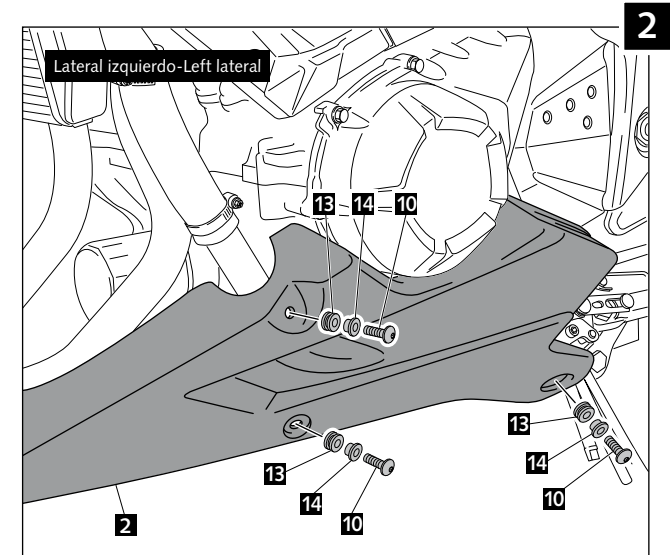

KAWASAKI Z800

Ref.: 6507 J
(color negro/black colour)

Ref.: 6507C
(color carbono/carbón look)

MOTOPLASTIC, S.A.

Molí de la sal, 1 - 08403 Granollers (Barcelona) SPAIN

Tel. 34 93 849 06 33 - Fax 34 93 849 09 88

info@puig.tv - info@puigusa.com

www.puig.tv - www.puigusa.com

QUILLA ADAPTABLE A – ENGINE SPOILER FOR – BUGSPOILER FÜR KAWASAKI Z800

ID.		DESCRIPCIÓN	DESCRIPTION	QTY.
1		Quilla derecha	Right engine spoiler	1
2		Quilla izquierda	Left engine spoiler	1
3		Quilla central	Central engine spoiler	1
4		Soporte metálico superior izquierdo con tuerca enjaulada M6	Upper left support with M6 caged nut	1
5		Soporte metálico trasero izquierdo con tuerca enjaulada M6	Rear left support with M6 caged nut	1
6		Soporte metálico inferior izquierdo con tuerca enjaulada M6	Lower left support with M6 caged nut	1
7		Soporte metálico derecho con tuerca enjaulada M6	Right support with M6 caged nut	1
8		Sop. metálico derecho para escapes no originales	Right metal support for non original exhausts	1
9		Tornillo Allen M6x10 ISO 7380	M6x10 ISO 7380 Allen screw	2
10		Tornillo Allen M6x16 ISO 7380	M6x16 ISO 7380 Allen screw	6
11		Tornillo Allen M5x16 ISO 7380	M5x16 ISO 7380 Allen screw	4
12		Silemblock M5	M5 Silemblock	4
13		Silemblock	Silemblock	6
14		Casquillo con valona	Bush with flange	6
15		Arandela de Nylon M5x0,5	M5x0,5 Nylon washer	4
16		Conjunto de adhesivos	Stickers set	1