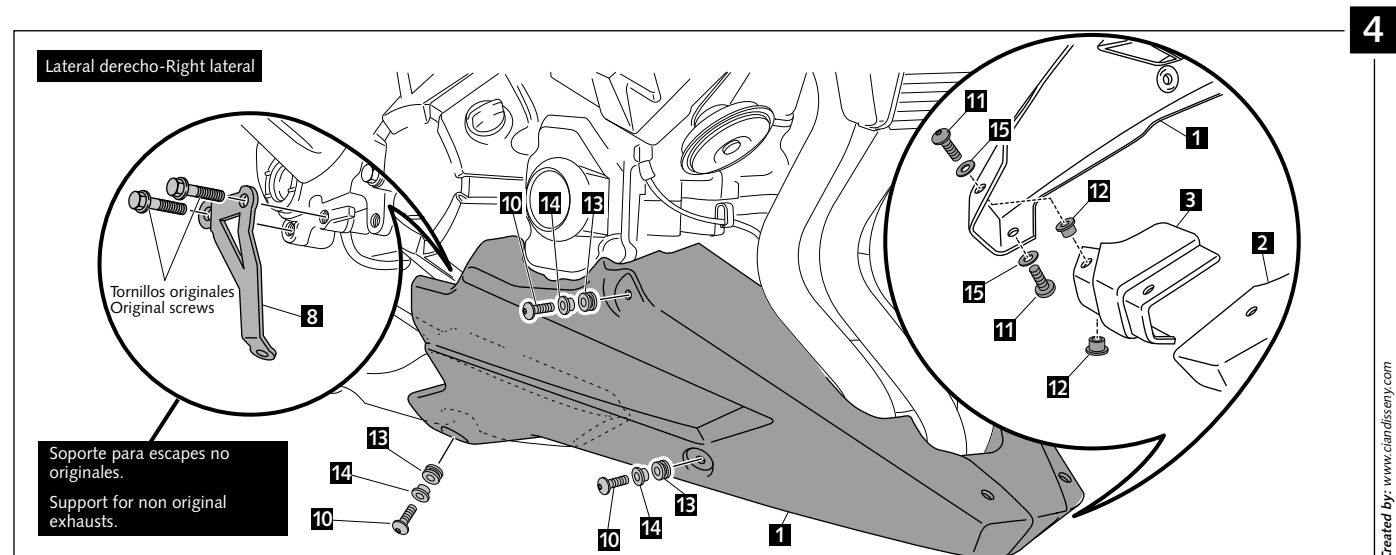

KAWASAKI Z800

Ref.: 6507 J
(color negro/black colour)

Ref.: 6507C
(color carbono/carbón look)

MOTOPLASTIC, S.A.

Molí de la sal, 1 - 08403 Granollers (Barcelona) SPAIN

Tel. 34 93 849 06 33 - Fax 34 93 849 09 88

info@puig.tv - info@puigusa.com

www.puig.tv - www.puigusa.com

QUILLA ADAPTABLE A – ENGINE SPOILER FOR – BUGSPOILER FÜR KAWASAKI Z800

ID.		DESCRIPCIÓN	DESCRIPTION	QTY.
1		Quilla derecha	Right engine spoiler	1
2		Quilla izquierda	Left engine spoiler	1
3		Quilla central	Central engine spoiler	1
4		Soporte metálico superior izquierdo con tuerca enjaulada M6	Upper left support with M6 caged nut	1
5		Soporte metálico trasero izquierdo con tuerca enjaulada M6	Rear left support with M6 caged nut	1
6		Soporte metálico inferior izquierdo con tuerca enjaulada M6	Lower left support with M6 caged nut	1
7		Soporte metálico derecho con tuerca enjaulada M6	Right support with M6 caged nut	1
8		Sop. metálico derecho para escapes no originales	Right metal support for non original exhausts	1
9		Tornillo Allen M6x10 ISO 7380	M6x10 ISO 7380 Allen screw	2
10		Tornillo Allen M6x16 ISO 7380	M6x16 ISO 7380 Allen screw	6
11		Tornillo Allen M5x16 ISO 7380	M5x16 ISO 7380 Allen screw	4
12		Silemblock M5	M5 Silemblock	4
13		Silemblock	Silemblock	6
14		Casquillo con valona	Bush with flange	6
15		Arandela de Nylon M5x0,5	M5x0,5 Nylon washer	4
16		Conjunto de adhesivos	Stickers set	1