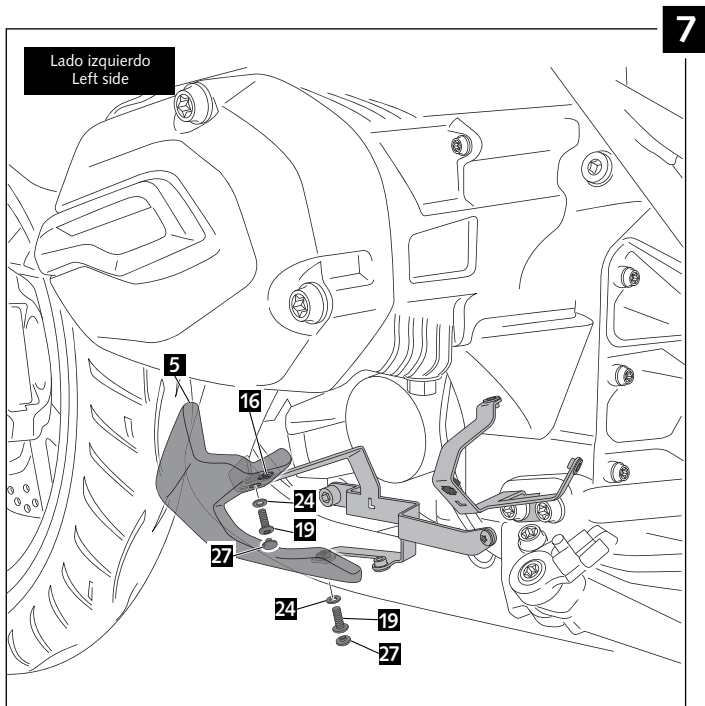

MOTOPLASTIC, S.A.

Molí de la sal, 1 - 08403 Granollers (Barcelona) SPAIN

Tel. 34 93 849 06 33 - Fax 34 93 849 09 88

info@puig.tv - info@puigusa.com

www.puig.tv - www.puigusa.com

INSTRUCCIONES DE MONTAJE - MOUNTING INSTRUCTIONS - MONTAGEANLEITUNG

QUILLA ADAPTABLE PARA - ENGINE SPOILER FOR - BUGSPOILER FÜR BMW R1200R '15- / R1200RS '15-