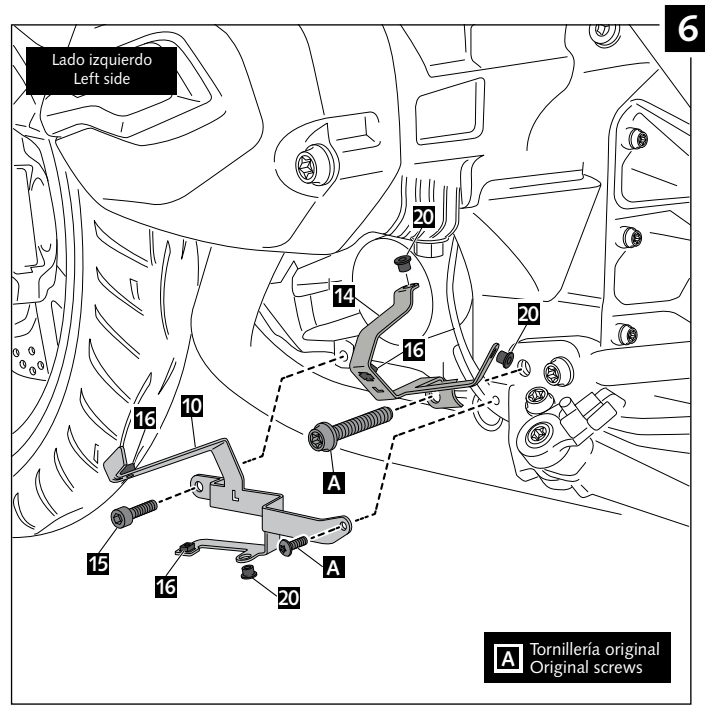

MOTOPLASTIC, S.A.

Molí de la sal, 1 - 08403 Granollers (Barcelona) SPAIN

Tel. 34 93 849 06 33 - Fax 34 93 849 09 88

info@puig.tv - info@puigusa.com

www.puig.tv - www.puigusa.com

INSTRUCCIONES DE MONTAJE - MOUNTING INSTRUCTIONS - MONTAGEANLEITUNG

QUILLA ADAPTABLE PARA - ENGINE SPOILER FOR - BUGSPOILER FÜR BMW R1200R '15- / R1200RS '15-