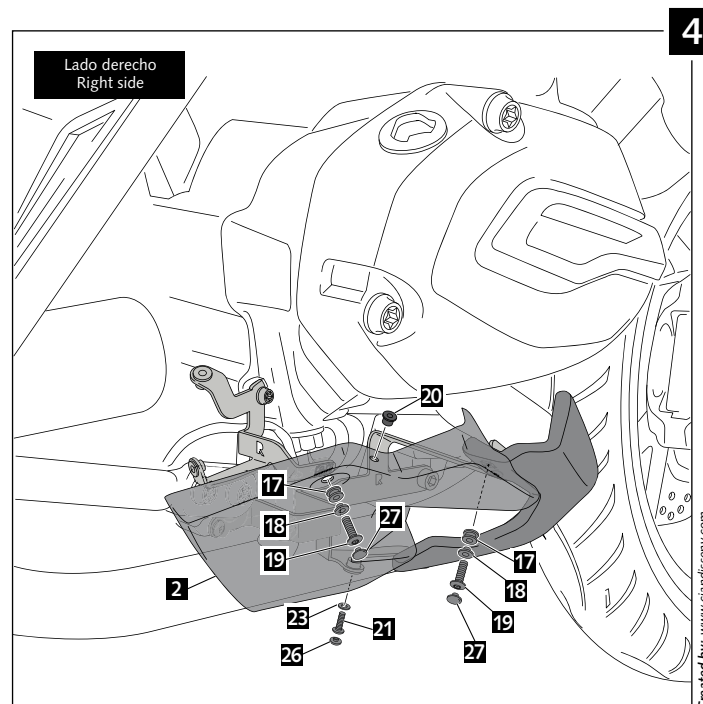

MOTOPLASTIC, S.A.

Molí de la sal, 1 - 08403 Granollers (Barcelona) SPAIN

Tel. 34 93 849 06 33 - Fax 34 93 849 09 88

info@puig.tv - info@puigusa.com

www.puig.tv - www.puigusa.com

INSTRUCCIONES DE MONTAJE - MOUNTING INSTRUCTIONS - MONTAGEANLEITUNG

QUILLA ADAPTABLE PARA - ENGINE SPOILER FOR - BUGSPOILER FÜR BMW R1200R '15- / R1200RS '15-