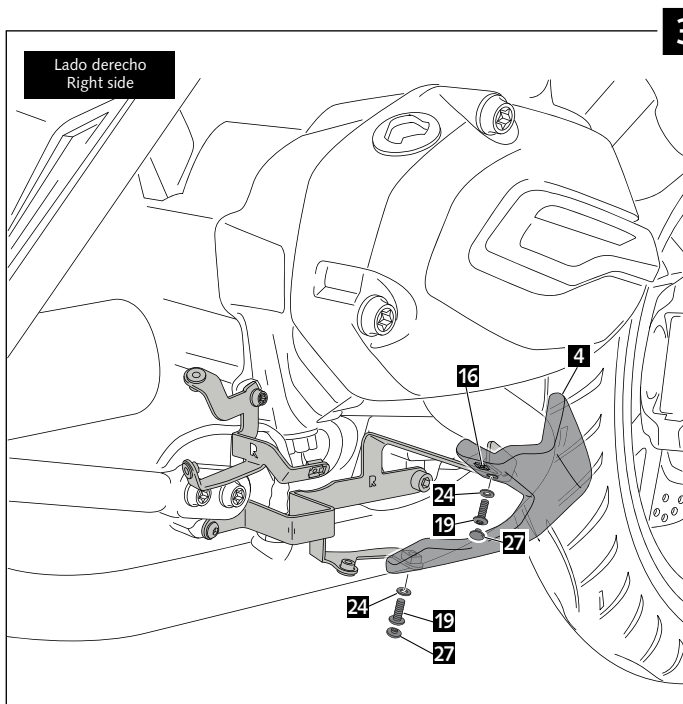

MOTOPLASTIC, S.A.

Molí de la sal, 1 - 08403 Granollers (Barcelona) SPAIN

Tel. 34 93 849 06 33 - Fax 34 93 849 09 88

info@puig.tv - info@puigusa.com

www.puig.tv - www.puigusa.com

INSTRUCCIONES DE MONTAJE - MOUNTING INSTRUCTIONS - MONTAGEANLEITUNG

QUILLA ADAPTABLE PARA - ENGINE SPOILER FOR - BUGSPOILER FÜR BMW R1200R '15- / R1200RS '15-