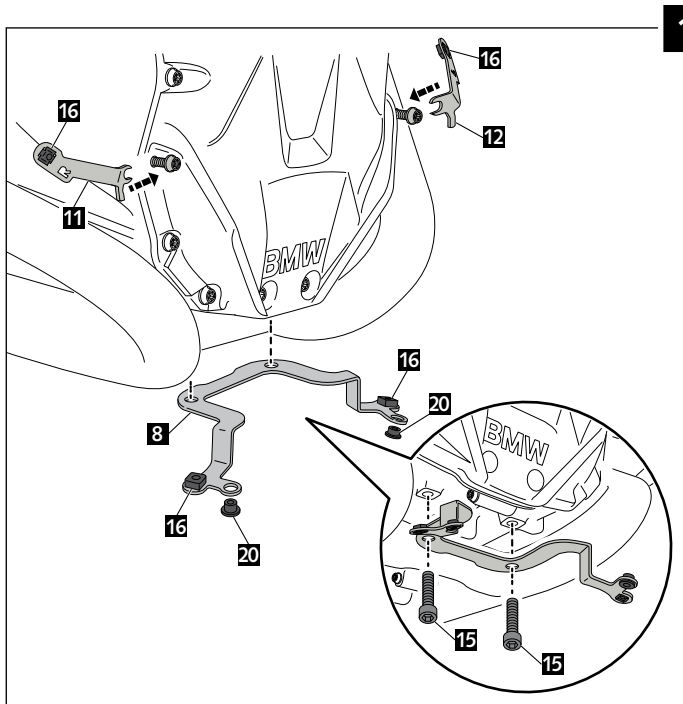

MOTOPLASTIC, S.A.

Molí de la sal, 1 - 08403 Granollers (Barcelona) SPAIN

Tel. 34 93 849 06 33 - Fax 34 93 849 09 88

info@puig.tv - info@puigusa.com

www.puig.tv - www.puigusa.com

INSTRUCCIONES DE MONTAJE - MOUNTING INSTRUCTIONS - MONTAGEANLEITUNG

QUILLA ADAPTABLE PARA - ENGINE SPOILER FOR - BUGSPOILER FÜR BMW R1200R '15- / R1200RS '15-