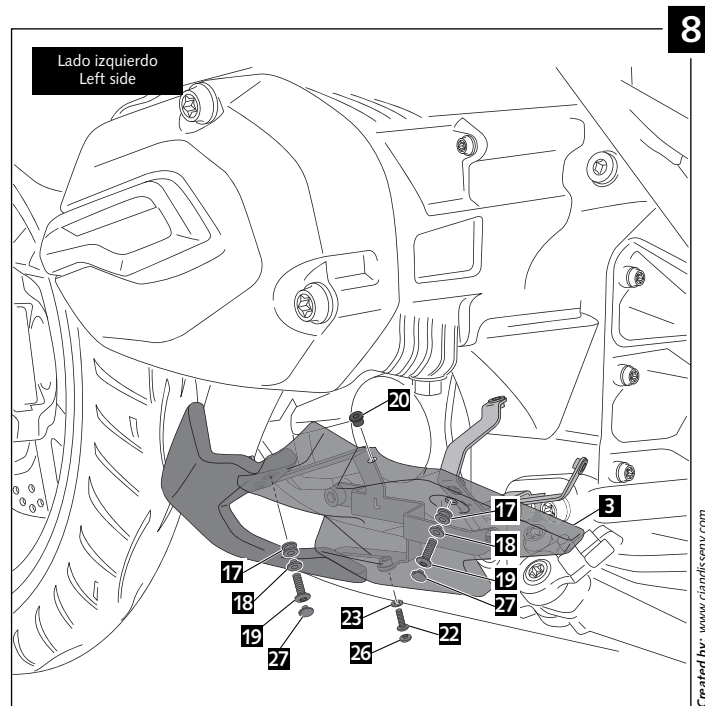

MOTOPLASTIC, S.A.

Molí de la sal, 1 - 08403 Granollers (Barcelona) SPAIN

Tel. 34 93 849 06 33 - Fax 34 93 849 09 88

info@puig.tv - info@puigusa.com

www.puig.tv - www.puigusa.com

INSTRUCCIONES DE MONTAJE - MOUNTING INSTRUCTIONS - MONTAGEANLEITUNG

QUILLA ADAPTABLE PARA - ENGINE SPOILER FOR - BUGSPOILER FÜR BMW R1200R '15- / R1200RS '15-