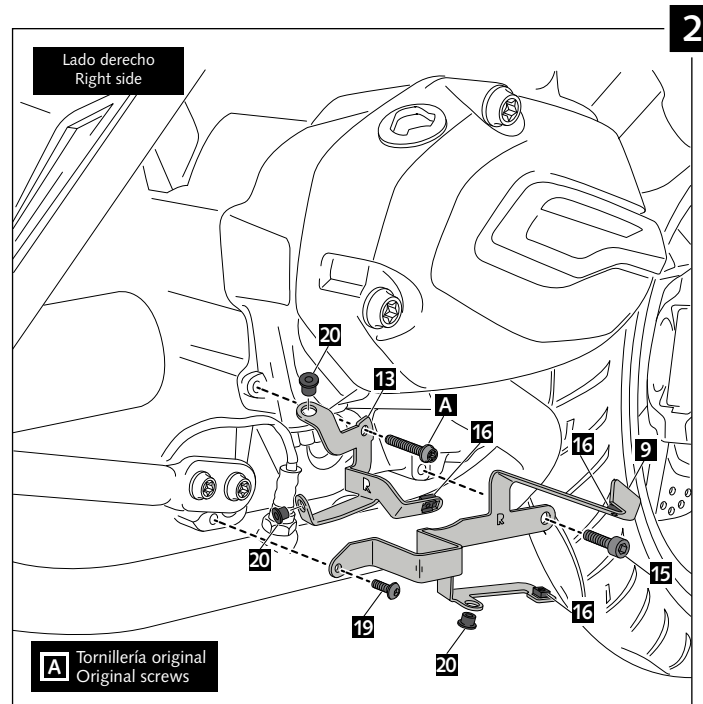

MOTOPLASTIC, S.A.

Molí de la sal, 1 - 08403 Granollers (Barcelona) SPAIN

Tel. 34 93 849 06 33 - Fax 34 93 849 09 88

info@puig.tv - info@puigusa.com

www.puig.tv - www.puigusa.com

INSTRUCCIONES DE MONTAJE - MOUNTING INSTRUCTIONS - MONTAGEANLEITUNG

QUILLA ADAPTABLE PARA - ENGINE SPOILER FOR - BUGSPOILER FÜR BMW R1200R '15- / R1200RS '15-