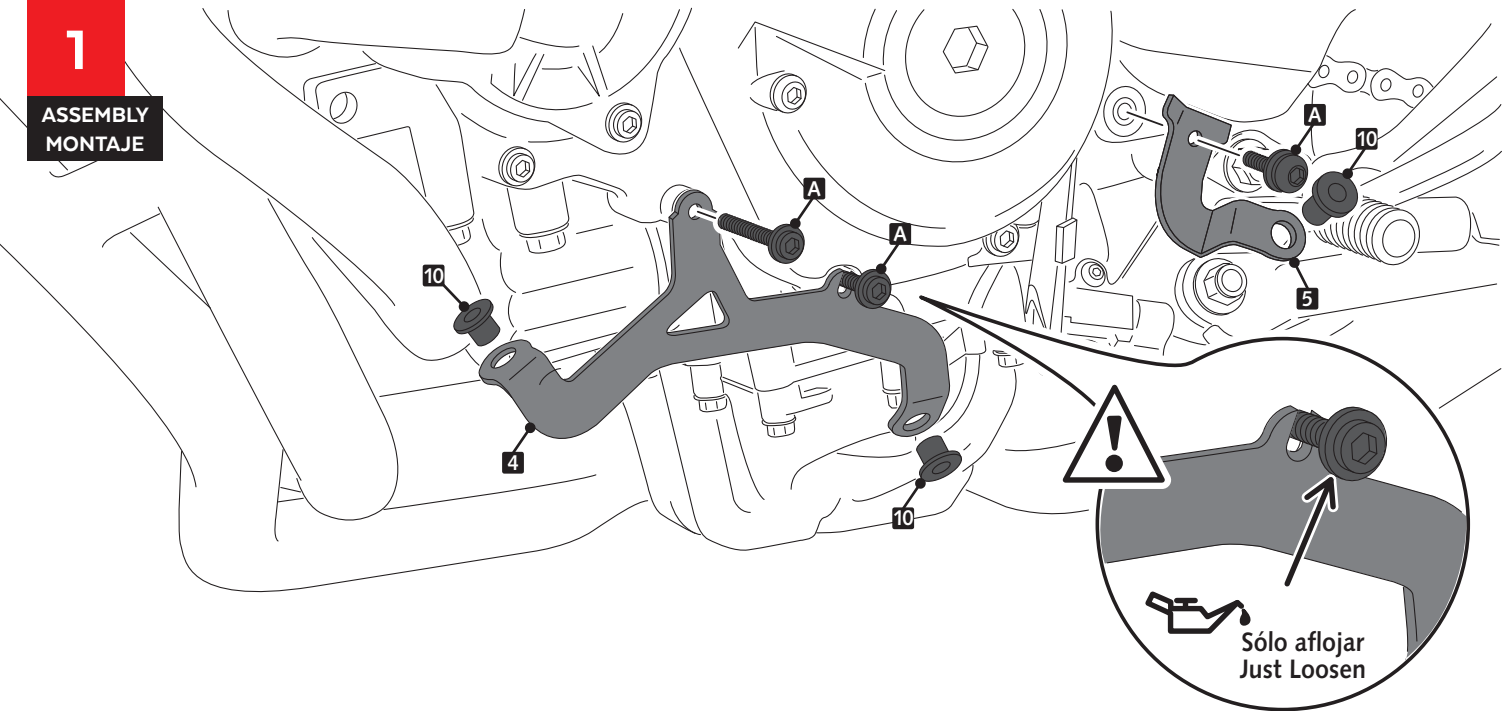

YAMAHA MT09 / MT09 TRACER / TRACER 900GT

INSTRUCCIONES DE MONTAJE - MOUNTING INSTRUCTIONS - MONTAGEANLEITUNG

1

ASSEMBLY
MONTAJE