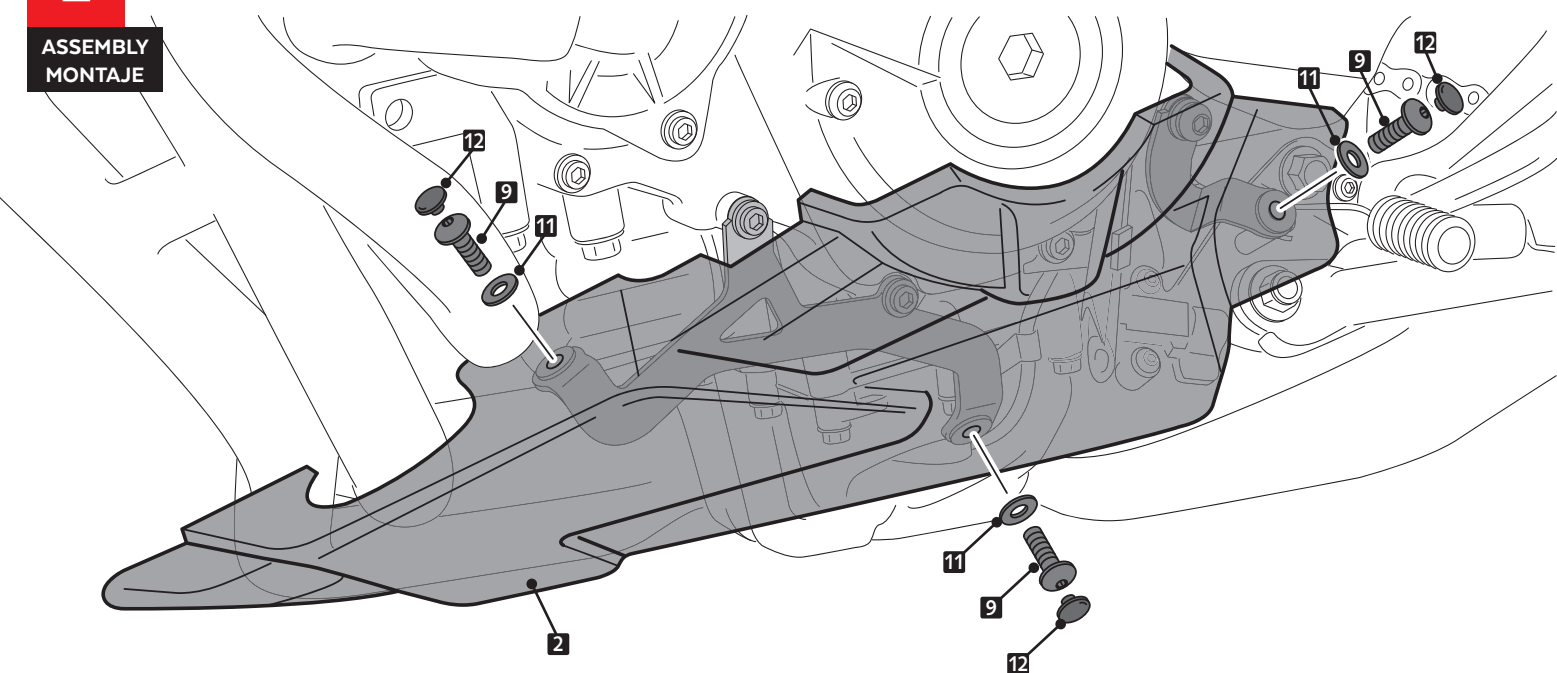

ALLEN

Nº 3  
Nº 4  
Nº 5

ID	PIEZA/PART	DESCRIPCIÓN	DESCRIPTION	QTY	REF
1		Quilla derecha	Right engine spoiler	1	7692C/JM3
2		Quilla izquierda	Left engine spoiler	1	7692C/JM3
3		Quilla central	Central engine spoiler	1	7692C/JM3
4		Soporte metálico delantero izquierdo	Front left support	1	SOPOR-5P-4-7692
5		Soporte metálico trasero izquierdo	Rear left support	1	1 SOPOR-5P-4-7692
6		Soporte metálico delantero derecho	Front right support	1	SOPOR-5P-4-7692
7		Soporte metálico trasero derecho	Rear right support	1	SOPOR-5P-4-7692
8		Soporte metálico superior derecho	Upper right support	1	SOPOR-5P-4-7692
9		Tornillo Allen M5x16 ISO 7380	M5x16 ISO 7380 Allen screw	8	TORNI-I7380-493
10		Silentblock M5	M5 Silemblock	8	SILENBTM5-046/1
11		Arandela nylon M5x0,5	M5x0,5 Nylon washer	8	ARNV00000000245
12		Tapón tornillo Allen M5 ISO 7380	M5 ISO 7380 Allen screw cap	8	TAPON-----85
13		Tornillo M6x30 DIN912	M6x30 DIN912 screw	1	TORNIAD912--391
14		Casquillo Ø13 x Ø6,5 x8,5	Ø13 x Ø6,5 x8,5 arrowhead	1	CASQUI-----0298
15		Conjunto adhesivos	Stickers set	1	ADHESI-----205

## INSTRUCCIONES DE MONTAJE - MOUNTING INSTRUCTIONS - MONTAGEANLEITUNG

**1**

ASSEMBLY  
MONTAJE

**A** PIEZA ORIGINAL  
ORIGINAL PART

**2**

ASSEMBLY  
MONTAJE