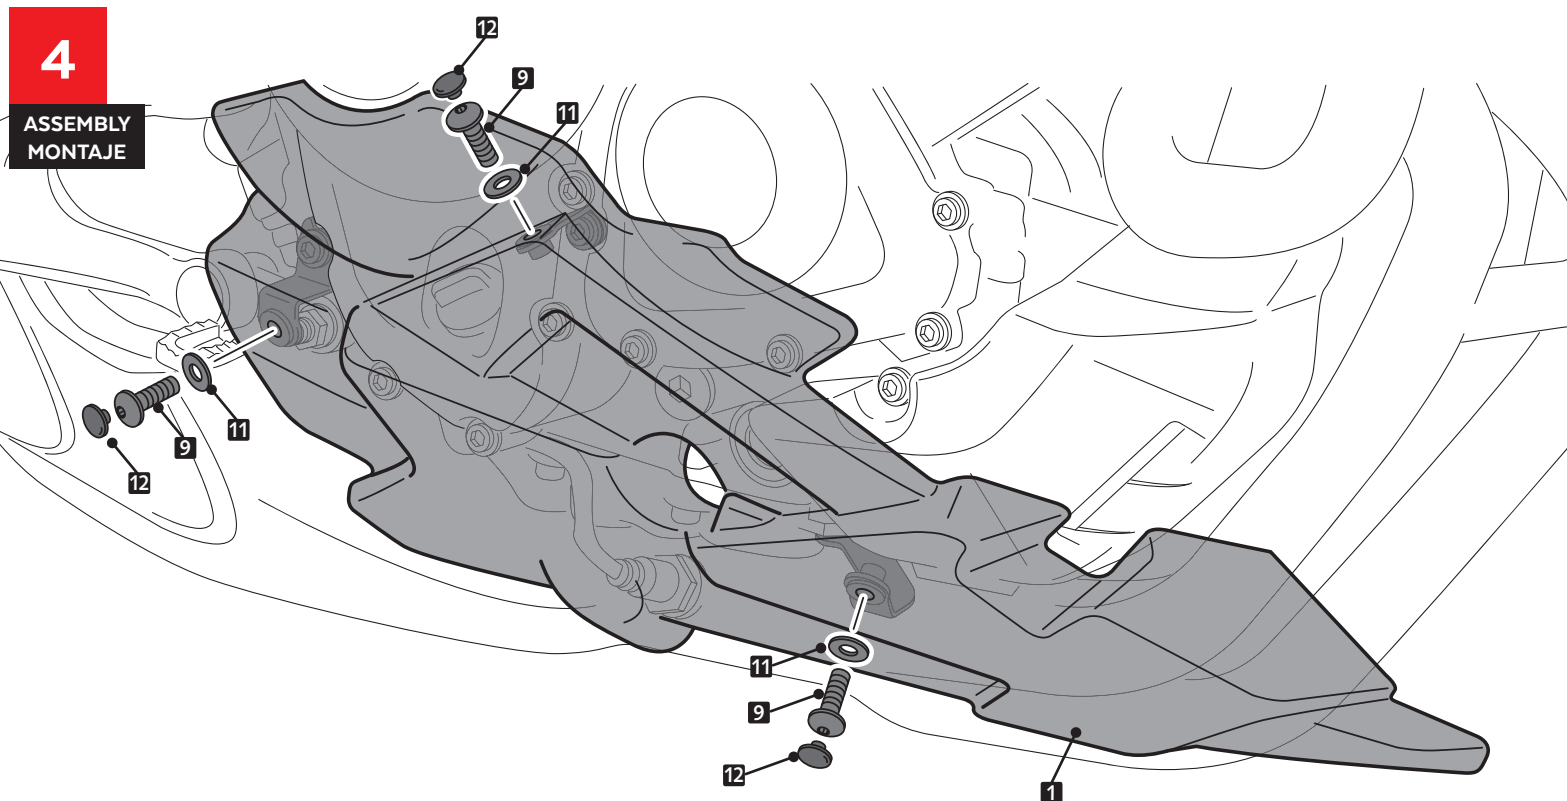

ALLEN

Nº 3  
Nº 4  
Nº 5

ID	PIEZA/PART	DESCRIPCIÓN	DESCRIPTION	QTY	REF
1		Quilla derecha	Right engine spoiler	1	7692C/JM3
2		Quilla izquierda	Left engine spoiler	1	7692C/JM3
3		Quilla central	Central engine spoiler	1	7692C/JM3
4		Soporte metálico delantero izquierdo	Front left support	1	SOPOR-5P-4-7692
5		Soporte metálico trasero izquierdo	Rear left support	1	1 SOPOR-5P-4-7692
6		Soporte metálico delantero derecho	Front right support	1	SOPOR-5P-4-7692
7		Soporte metálico trasero derecho	Rear right support	1	SOPOR-5P-4-7692
8		Soporte metálico superior derecho	Upper right support	1	SOPOR-5P-4-7692
9		Tornillo Allen M5x16 ISO 7380	M5x16 ISO 7380 Allen screw	8	TORNI-I7380-493
10		Silentblock M5	M5 Silemblock	8	SILENBTM5-046/1
11		Arandela nylon M5x0,5	M5x0,5 Nylon washer	8	ARNV00000000245
12		Tapón tornillo Allen M5 ISO 7380	M5 ISO 7380 Allen screw cap	8	TAPON-----85
13		Tornillo M6x30 DIN912	M6x30 DIN912 screw	1	TORNIAD912--391
14		Casquillo Ø13 x Ø6,5 x8,5	Ø13 x Ø6,5 x8,5 arrowhead	1	CASQUI-----0298
15		Conjunto adhesivos	Stickers set	1	ADHESI-----205

## INSTRUCCIONES DE MONTAJE - MOUNTING INSTRUCTIONS - MONTAGEANLEITUNG

**1**

ASSEMBLY  
MONTAJE

**A** PIEZA ORIGINAL  
ORIGINAL PART

**2**

ASSEMBLY  
MONTAJE

# YAMAHA MT09 / MT09 TRACER / TRACER 900GT

INSTRUCCIONES DE MONTAJE - MOUNTING INSTRUCTIONS - MONTAGEANLEITUNG

**3**

ASSEMBLY  
MONTAJE

**4**

ASSEMBLY  
MONTAJE

# YAMAHA MT09 / MT09 TRACER / TRACER 900GT

INSTRUCCIONES DE MONTAJE - MOUNTING INSTRUCTIONS - MONTAGEANLEITUNG

**6**

ASSEMBLY  
MONTAJE

**7**

ADHESIVOS - Lateral izquierdo  
STICKERS - Left side