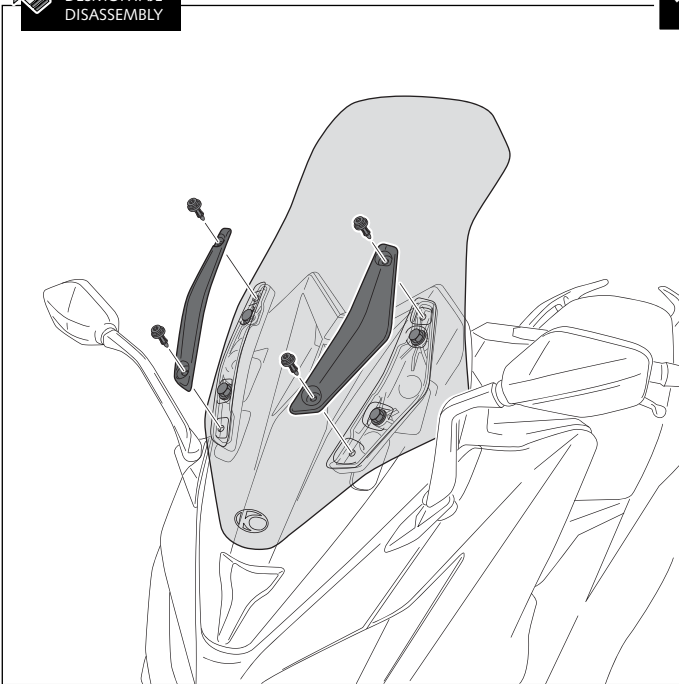

CÚPULA SPORT ADAPTABLE A - SPORT SCREEN FOR - SPORTSCHEIBE FÜR
KYMCO AK-550 '17-

Ref.: 9478

ID	PIEZA / PART	DESCRIPCIÓN	DESCRIPTION	QTY	REF.
1		Cúpula Sport	Sport screen	1	9478F/H/N/WM3
2		Arandela de goma Ø4,5 x Ø14 x 4mm	Ø4,5 x Ø14 x 4mm rubber washer	4	ARAND-GD13D5X4-
3		Tornillo especial M6x12 Long. Hexagonal 34	M6x12 special screw Hexagonal lenght 34	2	TORNI-E-----762
4		Tornillo especial M6x14 Long. Hexagonal 27	M6x14 special screw Hexagonal lenght 27	2	TORNI-E-----763
5		Tornillo Allen M5X16 Ø11 ISO7380	M5X16 Ø11 ISO 7380 Allen screw	4	TORNI-I7380-493
6		Arandela de nylon M5x1	M5x1 nylon washer	4	ARNV00000000245
7		Tapón tornillo M5 ISO 7380	M5 ISO 7380 screw cap	4	TAPON_____85

CÚPULA SPORT ADAPTABLE A - SPORT SCREEN FOR - SPORTSCHEIBE FÜR
KYMCO AK-550 '17-

INSTRUCCIONES DE MONTAJE - MOUNTING INSTRUCTIONS - MONTAGEANLEITUNG

DESMONTAJE
 DISASSEMBLY

1

DESMONTAJE
 DISASSEMBLY

2

MONTAJE
 ASSEMBLY