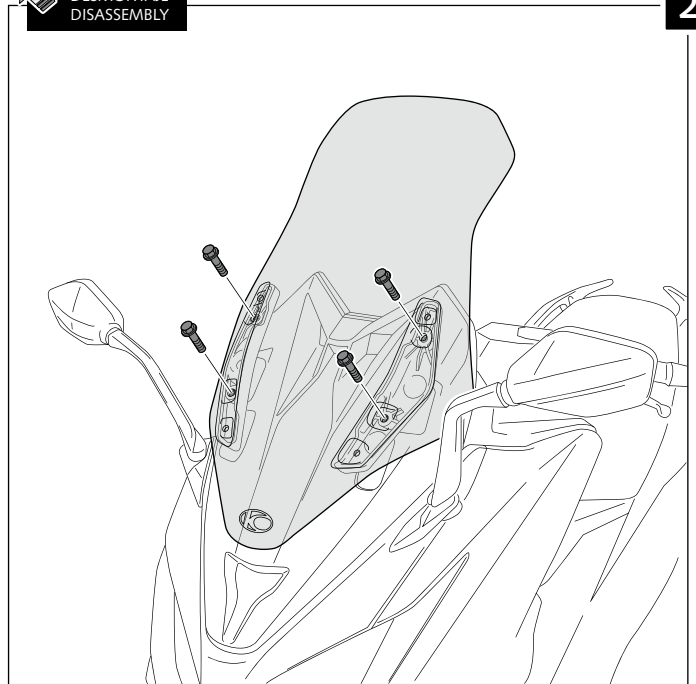

CÚPULA SPORT ADAPTABLE A - SPORT SCREEN FOR - SPORTSCHEIBE FÜR
KYMCO AK-550 '17-

Ref.: 9478

ID	PIEZA / PART	DESCRIPCIÓN	DESCRIPTION	QTY	REF.
1		Cúpula Sport	Sport screen	1	9478F/H/N/WM3
2		Arandela de goma Ø4,5 x Ø14 x 4mm	Ø4,5 x Ø14 x 4mm rubber washer	4	ARAND-GD13D5X4-
3		Tornillo especial M6x12 Long. Hexagonal 34	M6x12 special screw Hexagonal lenght 34	2	TORNI-E-----762
4		Tornillo especial M6x14 Long. Hexagonal 27	M6x14 special screw Hexagonal lenght 27	2	TORNI-E-----763
5		Tornillo Allen M5X16 Ø11 ISO7380	M5X16 Ø11 ISO 7380 Allen screw	4	TORNI-I7380-493
6		Arandela de nylon M5x1	M5x1 nylon washer	4	ARNV00000000245
7		Tapón tornillo M5 ISO 7380	M5 ISO 7380 screw cap	4	TAPON_____85

CÚPULA SPORT ADAPTABLE A - SPORT SCREEN FOR - SPORTSCHEIBE FÜR
KYMCO AK-550 '17-

INSTRUCCIONES DE MONTAJE - MOUNTING INSTRUCTIONS - MONTAGEANLEITUNG

DESMONTAJE
 DISASSEMBLY

1

DESMONTAJE
 DISASSEMBLY

2

MONTAJE
 ASSEMBLY

3

MONTAJE
 ASSEMBLY

4