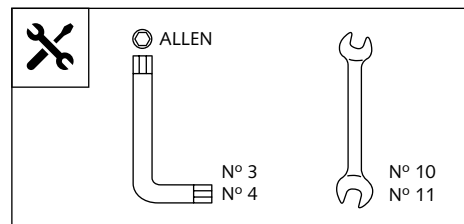

CÚPULA SPORT ADAPTABLE A - SPORT SCREEN FOR - SPORTSCHEIBE FÜR
KYMCO AK-550 '17-

Ref.: 9478

ID	PIEZA / PART	DESCRIPCIÓN	DESCRIPTION	QTY	REF.
1		Cúpula Sport	Sport screen	1	9478F/H/N/WM3
2		Arandela de goma Ø4,5 x Ø14 x 4mm	Ø4,5 x Ø14 x 4mm rubber washer	4	ARAND-GD13D5X4-
3		Tornillo especial M6x12 Long. Hexagonal 34	M6x12 special screw Hexagonal lenght 34	2	TORNI-E-----762
4		Tornillo especial M6x14 Long. Hexagonal 27	M6x14 special screw Hexagonal lenght 27	2	TORNI-E-----763
5		Tornillo Allen M5X16 Ø11 ISO7380	M5X16 Ø11 ISO 7380 Allen screw	4	TORNI-I7380-493
6		Arandela de nylon M5x1	M5x1 nylon washer	4	ARNV00000000245
7		Tapón tornillo M5 ISO 7380	M5 ISO 7380 screw cap	4	TAPON_____85

CÚPULA SPORT ADAPTABLE A - SPORT SCREEN FOR - SPORTSCHEIBE FÜR
KYMCO AK-550 '17-

INSTRUCCIONES DE MONTAJE - MOUNTING INSTRUCTIONS - MONTAGEANLEITUNG

DESMONTAJE
 DISASSEMBLY

1

DESMONTAJE
 DISASSEMBLY

2

MONTAJE
 ASSEMBLY