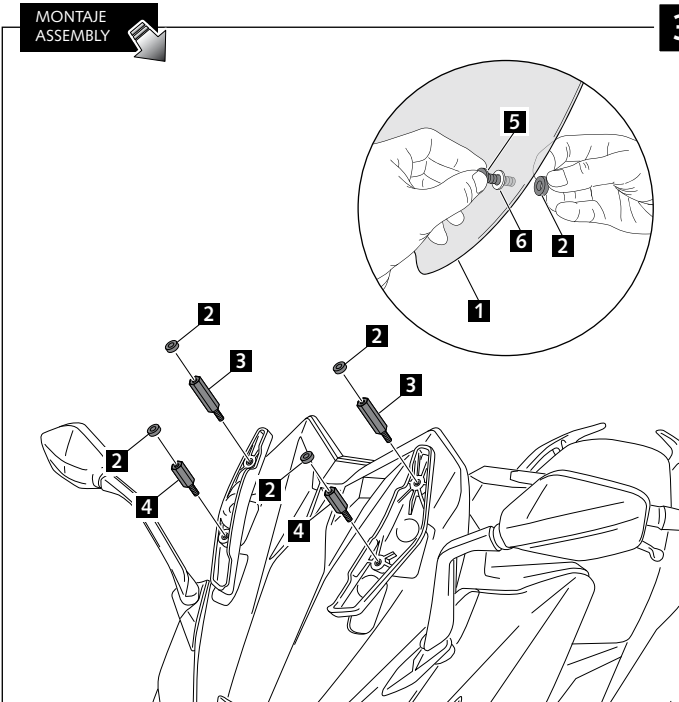

CÚPULA SPORT ADAPTABLE A - SPORT SCREEN FOR - SPORTSCHEIBE FÜR
KYMCO AK-550 '17-

Ref.: 9478

ID	PIEZA / PART	DESCRIPCIÓN	DESCRIPTION	QTY	REF.
1		Cúpula Sport	Sport screen	1	9478F/H/N/WM3
2		Arandela de goma Ø4,5 x Ø14 x 4mm	Ø4,5 x Ø14 x 4mm rubber washer	4	ARAND-GD13D5X4-
3		Tornillo especial M6x12 Long. Hexagonal 34	M6x12 special screw Hexagonal lenght 34	2	TORNI-E-----762
4		Tornillo especial M6x14 Long. Hexagonal 27	M6x14 special screw Hexagonal lenght 27	2	TORNI-E-----763
5		Tornillo Allen M5X16 Ø11 ISO7380	M5X16 Ø11 ISO 7380 Allen screw	4	TORNI-I7380-493
6		Arandela de nylon M5x1	M5x1 nylon washer	4	ARNV00000000245
7		Tapón tornillo M5 ISO 7380	M5 ISO 7380 screw cap	4	TAPON_____85

CÚPULA SPORT ADAPTABLE A - SPORT SCREEN FOR - SPORTSCHEIBE FÜR
KYMCO AK-550 '17-

INSTRUCCIONES DE MONTAJE - MOUNTING INSTRUCTIONS - MONTAGEANLEITUNG

DESMONTAJE
 DISASSEMBLY

1

DESMONTAJE
 DISASSEMBLY

2

MONTAJE
 ASSEMBLY

3

MONTAJE
 ASSEMBLY

4