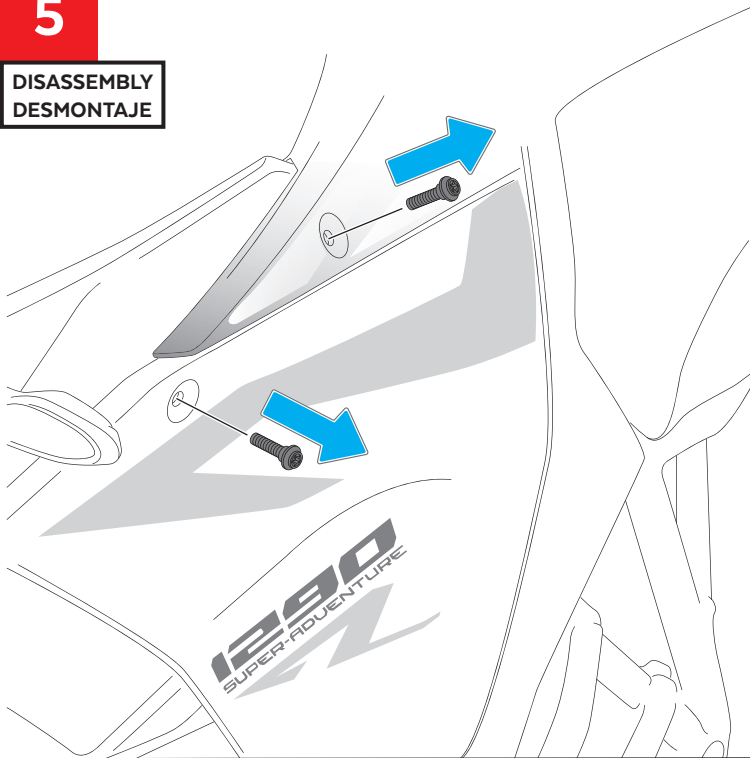

**KTM 1290 SUPER ADVENTURE-R-S-T '15- /
1190 ADVENTURE '13- / 1090 ADVENTURE-R '13- /
1050 ADVENTURE '15-**

INSTRUCCIONES DE MONTAJE - MOUNTING INSTRUCTIONS - MONTAGEANLEITUNG

5

**DISASSEMBLY
DESMONTAJE**