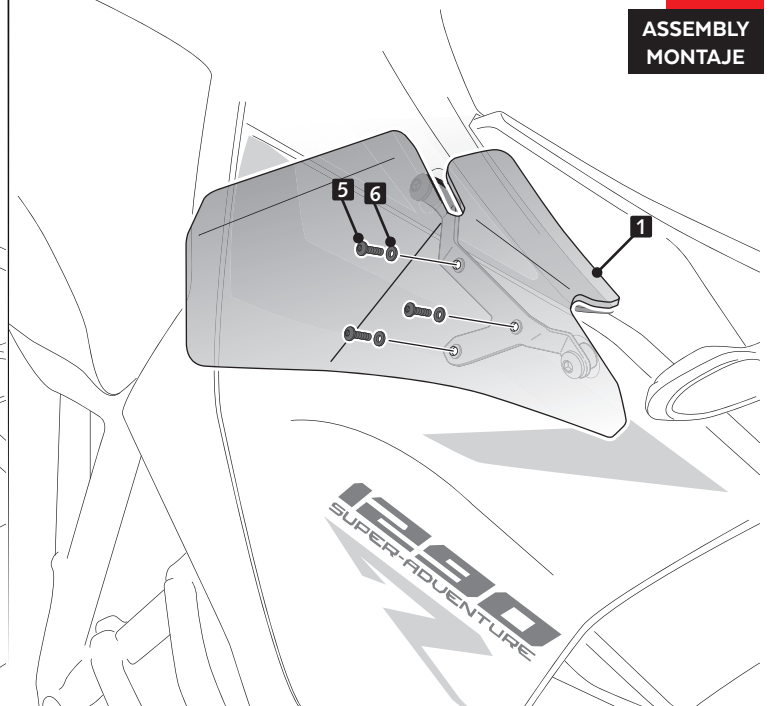

**KTM 1290 SUPER ADVENTURE-R-S-T '15- /
1190 ADVENTURE '13- / 1090 ADVENTURE-R '13- /
1050 ADVENTURE '15-**

REF 9623

DEFLECTORES LATERALES - SIDE DEFLECTORS - SEITEN DEFLEKTORS

ID	PIEZA/PART	DESCRIPCIÓN	DESCRIPTION	QTY	REF
1		Deflector derecho	Right deflector	1	9623WM3
2		Deflector izquierdo	Left deflector	1	9623WM3
3		Soporte metálico derecho (R)	Right metal support (R)	1	SOPOR-2P-14-9623
4		Soporte metálico izquierdo (L)	Left metal support (L)	1	SOPOR-2P-14-9623
5		Tornillo ISO 7380 M4x10	M4x10 ISO7380 allen screw	6	TORNI-I7380-645
6		Arandela nylon M4x0.5	M4x0.5 nylon washer	12	ARNV00000000311
7		Arandela de goma Ø4,5x Ø11,5 x 2	Ø4,5x Ø11,5 x 2 rubber washer	4	ARAND-EPDM--722
8		Tornillo Allen M5x20 Ø11 ISO 7380	M5x20 Ø11 ISO 7380 Allen screw	2	TORNI-I7380-730
9		Tornillo Allen M5x25 Ø11 ISO 7380	M5x25 Ø11 ISO 7380 Allen screw	2	TORNI-I7380-766
10		Casquillo Ø8,5 x Ø14 x 6	Ø8,5 x Ø14 x 6 arrowhead	2	CASQUI-----208
11		Casquillo Ø8,5 x Ø14 x 9	Ø8,5 x Ø14 x 9 arrowhead	2	CASQUI_____0100

2

**ASSEMBLY
MONTAJE**

3

**ASSEMBLY
MONTAJE**

4

**ASSEMBLY
MONTAJE**

**KTM 1290 SUPER ADVENTURE-R-S-T '15- /
1190 ADVENTURE '13- / 1090 ADVENTURE-R '13- /
1050 ADVENTURE '15-**

INSTRUCCIONES DE MONTAJE - MOUNTING INSTRUCTIONS - MONTAGEANLEITUNG