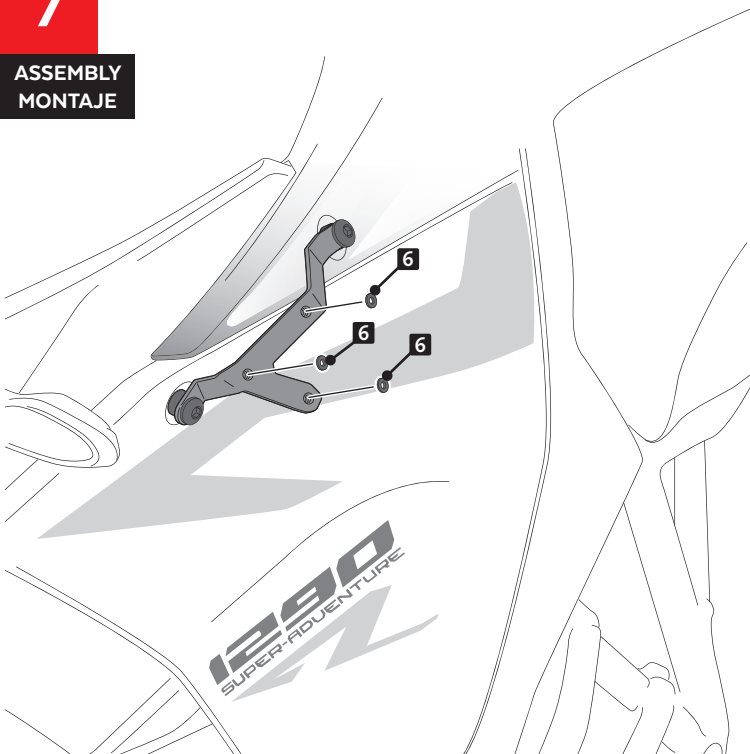

**KTM 1290 SUPER ADVENTURE-R-S-T '15- /
1190 ADVENTURE '13- / 1090 ADVENTURE-R '13- /
1050 ADVENTURE '15-**

REF 9623

DEFLECTORES LATERALES - SIDE DEFLECTORS - SEITEN DEFLEKTORS

ID	PIEZA/PART	DESCRIPCIÓN	DESCRIPTION	QTY	REF
1		Deflector derecho	Right deflector	1	9623WM3
2		Deflector izquierdo	Left deflector	1	9623WM3
3		Soporte metálico derecho (R)	Right metal support (R)	1	SOPOR-2P-14-9623
4		Soporte metálico izquierdo (L)	Left metal support (L)	1	SOPOR-2P-14-9623
5		Tornillo ISO 7380 M4x10	M4x10 ISO7380 allen screw	6	TORNI-I7380-645
6		Arandela nylon M4x0.5	M4x0.5 nylon washer	12	ARNV00000000311
7		Arandela de goma Ø4,5x Ø11,5 x 2	Ø4,5x Ø11,5 x 2 rubber washer	4	ARAND-EPDM--722
8		Tornillo Allen M5x20 Ø11 ISO 7380	M5x20 Ø11 ISO 7380 Allen screw	2	TORNI-I7380-730
9		Tornillo Allen M5x25 Ø11 ISO 7380	M5x25 Ø11 ISO 7380 Allen screw	2	TORNI-I7380-766
10		Casquillo Ø8,5 x Ø14 x 6	Ø8,5 x Ø14 x 6 arrowhead	2	CASQUI-----208
11		Casquillo Ø8,5 x Ø14 x 9	Ø8,5 x Ø14 x 9 arrowhead	2	CASQUI_____0100

2

**ASSEMBLY
MONTAJE**

3

**ASSEMBLY
MONTAJE**

4

**ASSEMBLY
MONTAJE**

**KTM 1290 SUPER ADVENTURE-R-S-T '15- /
1190 ADVENTURE '13- / 1090 ADVENTURE-R '13- /
1050 ADVENTURE '15-**

INSTRUCCIONES DE MONTAJE - MOUNTING INSTRUCTIONS - MONTAGEANLEITUNG

5

**DISASSEMBLY
DESMONTAJE**

6

**ASSEMBLY
MONTAJE**

7

**ASSEMBLY
MONTAJE**

8

**ASSEMBLY
MONTAJE**