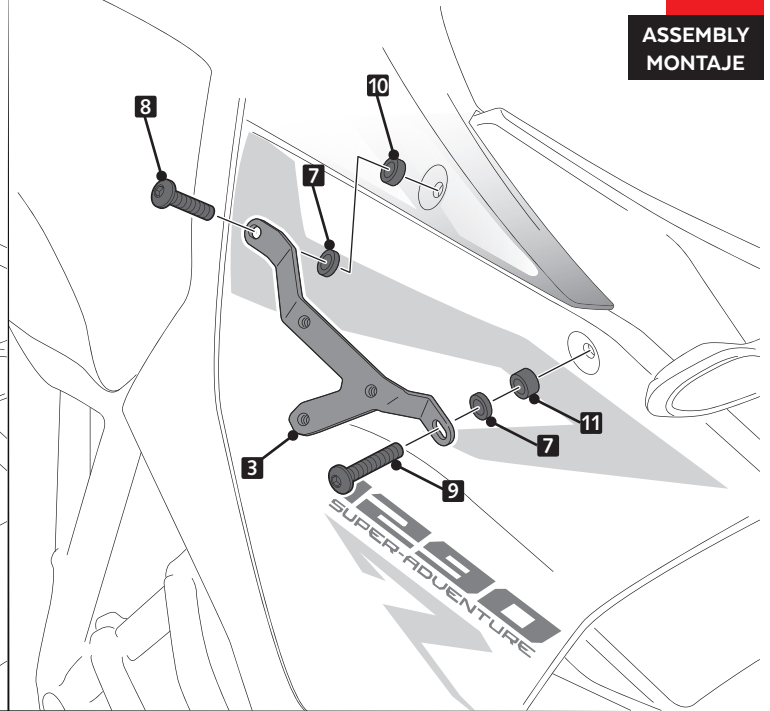

**KTM 1290 SUPER ADVENTURE-R-S-T '15- /
1190 ADVENTURE '13- / 1090 ADVENTURE-R '13- /
1050 ADVENTURE '15-**

REF 9623

DEFLECTORES LATERALES - SIDE DEFLECTORS - SEITEN DEFLEKTORS

ID	PIEZA/PART	DESCRIPCIÓN	DESCRIPTION	QTY	REF
1		Deflector derecho	Right deflector	1	9623WM3
2		Deflector izquierdo	Left deflector	1	9623WM3
3		Soporte metálico derecho (R)	Right metal support (R)	1	SOPOR-2P-14-9623
4		Soporte metálico izquierdo (L)	Left metal support (L)	1	SOPOR-2P-14-9623
5		Tornillo ISO 7380 M4x10	M4x10 ISO7380 allen screw	6	TORNI-I7380-645
6		Arandela nylon M4x0.5	M4x0.5 nylon washer	12	ARNV00000000311
7		Arandela de goma Ø4,5x Ø11,5 x 2	Ø4,5x Ø11,5 x 2 rubber washer	4	ARAND-EPDM--722
8		Tornillo Allen M5x20 Ø11 ISO 7380	M5x20 Ø11 ISO 7380 Allen screw	2	TORNI-I7380-730
9		Tornillo Allen M5x25 Ø11 ISO 7380	M5x25 Ø11 ISO 7380 Allen screw	2	TORNI-I7380-766
10		Casquillo Ø8,5 x Ø14 x 6	Ø8,5 x Ø14 x 6 arrowhead	2	CASQUI-----208
11		Casquillo Ø8,5 x Ø14 x 9	Ø8,5 x Ø14 x 9 arrowhead	2	CASQUI_____0100

**KTM 1290 SUPER ADVENTURE-R-S-T '15- /
1190 ADVENTURE '13- / 1090 ADVENTURE-R '13- /
1050 ADVENTURE '15-**

INSTRUCCIONES DE MONTAJE - MOUNTING INSTRUCTIONS - MONTAGEANLEITUNG

1

**DISASSEMBLY
DESMONTAJE**

2

**ASSEMBLY
MONTAJE**

3

**ASSEMBLY
MONTAJE**

4

**ASSEMBLY
MONTAJE**

**KTM 1290 SUPER ADVENTURE-R-S-T '15- /
1190 ADVENTURE '13- / 1090 ADVENTURE-R '13- /
1050 ADVENTURE '15-**

INSTRUCCIONES DE MONTAJE - MOUNTING INSTRUCTIONS - MONTAGEANLEITUNG