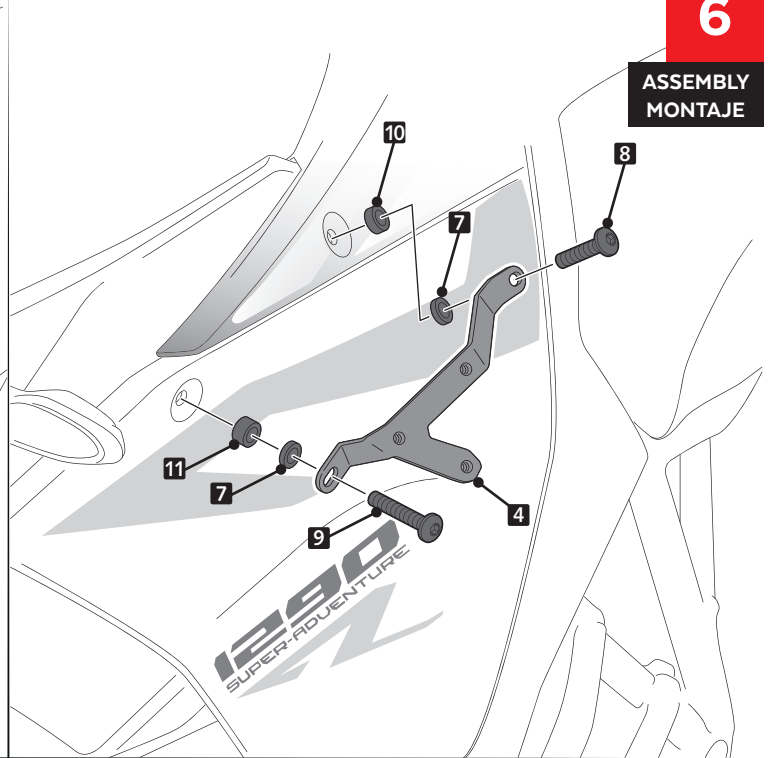

6

**ASSEMBLY
MONTAJE**