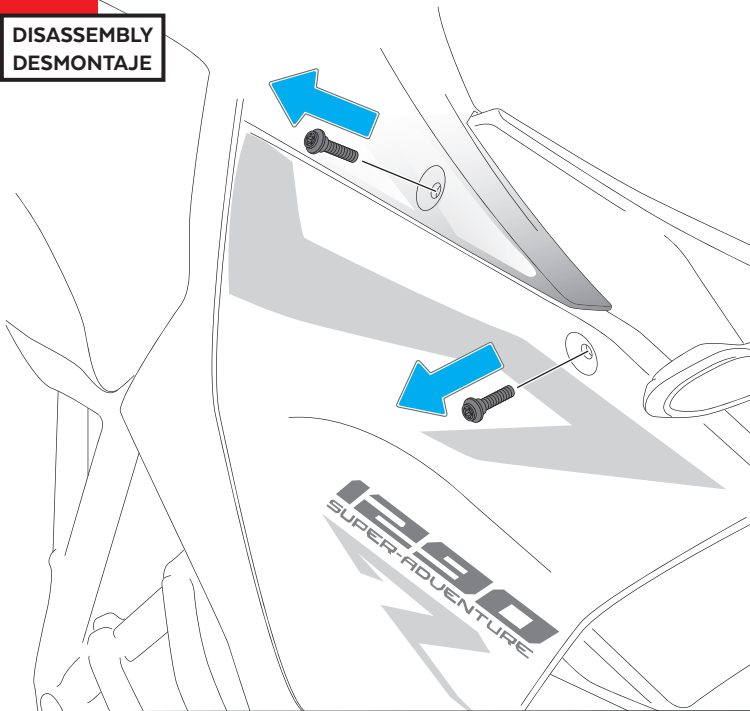

**KTM 1290 SUPER ADVENTURE-R-S-T '15- /
1190 ADVENTURE '13- / 1090 ADVENTURE-R '13- /
1050 ADVENTURE '15-**

REF 9623

DEFLECTORES LATERALES - SIDE DEFLECTORS - SEITEN DEFLEKTORS

ID	PIEZA/PART	DESCRIPCIÓN	DESCRIPTION	QTY	REF
1		Deflector derecho	Right deflector	1	9623WM3
2		Deflector izquierdo	Left deflector	1	9623WM3
3		Soporte metálico derecho (R)	Right metal support (R)	1	SOPOR-2P-14-9623
4		Soporte metálico izquierdo (L)	Left metal support (L)	1	SOPOR-2P-14-9623
5		Tornillo ISO 7380 M4x10	M4x10 ISO7380 allen screw	6	TORNI-I7380-645
6		Arandela nylon M4x0.5	M4x0.5 nylon washer	12	ARNV00000000311
7		Arandela de goma Ø4,5x Ø11,5 x 2	Ø4,5x Ø11,5 x 2 rubber washer	4	ARAND-EPDM--722
8		Tornillo Allen M5x20 Ø11 ISO 7380	M5x20 Ø11 ISO 7380 Allen screw	2	TORNI-I7380-730
9		Tornillo Allen M5x25 Ø11 ISO 7380	M5x25 Ø11 ISO 7380 Allen screw	2	TORNI-I7380-766
10		Casquillo Ø8,5 x Ø14 x 6	Ø8,5 x Ø14 x 6 arrowhead	2	CASQUI-----208
11		Casquillo Ø8,5 x Ø14 x 9	Ø8,5 x Ø14 x 9 arrowhead	2	CASQUI_____0100

**KTM 1290 SUPER ADVENTURE-R-S-T '15- /
1190 ADVENTURE '13- / 1090 ADVENTURE-R '13- /
1050 ADVENTURE '15-**

INSTRUCCIONES DE MONTAJE - MOUNTING INSTRUCTIONS - MONTAGEANLEITUNG

1

**DISASSEMBLY
DESMONTAJE**

2

**ASSEMBLY
MONTAJE**

3

**ASSEMBLY
MONTAJE**

4

**ASSEMBLY
MONTAJE**

**KTM 1290 SUPER ADVENTURE-R-S-T '15- /
1190 ADVENTURE '13- / 1090 ADVENTURE-R '13- /
1050 ADVENTURE '15-**

INSTRUCCIONES DE MONTAJE - MOUNTING INSTRUCTIONS - MONTAGEANLEITUNG