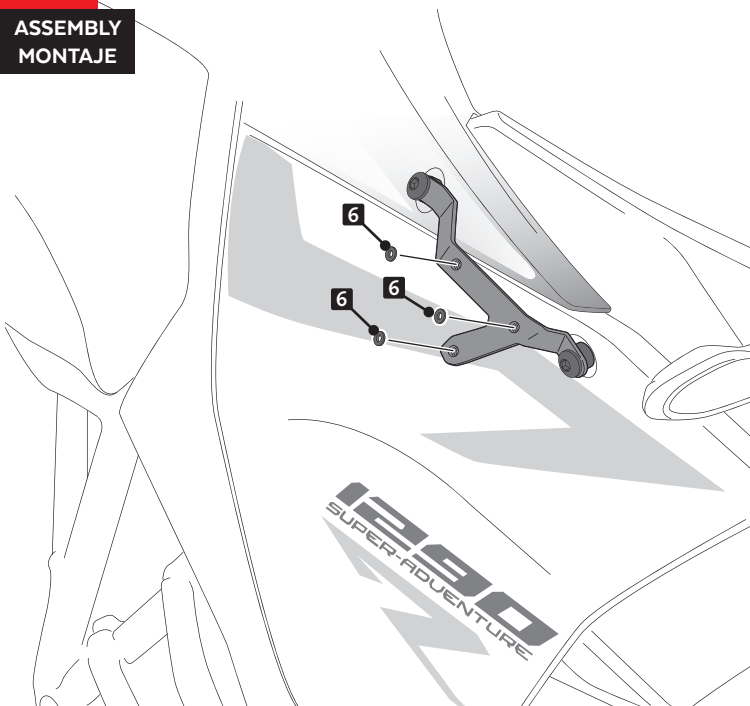

**KTM 1290 SUPER ADVENTURE-R-S-T '15- /
1190 ADVENTURE '13- / 1090 ADVENTURE-R '13- /
1050 ADVENTURE '15-**

REF 9623

DEFLECTORES LATERALES - SIDE DEFLECTORS - SEITEN DEFLEKTORS

ID	PIEZA/PART	DESCRIPCIÓN	DESCRIPTION	QTY	REF
1		Deflector derecho	Right deflector	1	9623WM3
2		Deflector izquierdo	Left deflector	1	9623WM3
3		Soporte metálico derecho (R)	Right metal support (R)	1	SOPOR-2P-14-9623
4		Soporte metálico izquierdo (L)	Left metal support (L)	1	SOPOR-2P-14-9623
5		Tornillo ISO 7380 M4x10	M4x10 ISO7380 allen screw	6	TORNI-I7380-645
6		Arandela nylon M4x0.5	M4x0.5 nylon washer	12	ARNV00000000311
7		Arandela de goma Ø4,5x Ø11,5 x 2	Ø4,5x Ø11,5 x 2 rubber washer	4	ARAND-EPDM--722
8		Tornillo Allen M5x20 Ø11 ISO 7380	M5x20 Ø11 ISO 7380 Allen screw	2	TORNI-I7380-730
9		Tornillo Allen M5x25 Ø11 ISO 7380	M5x25 Ø11 ISO 7380 Allen screw	2	TORNI-I7380-766
10		Casquillo Ø8,5 x Ø14 x 6	Ø8,5 x Ø14 x 6 arrowhead	2	CASQUI-----208
11		Casquillo Ø8,5 x Ø14 x 9	Ø8,5 x Ø14 x 9 arrowhead	2	CASQUI_____0100

**KTM 1290 SUPER ADVENTURE-R-S-T '15- /
1190 ADVENTURE '13- / 1090 ADVENTURE-R '13- /
1050 ADVENTURE '15-**

INSTRUCCIONES DE MONTAJE - MOUNTING INSTRUCTIONS - MONTAGEANLEITUNG

1

**DISASSEMBLY
DESMONTAJE**

2

**ASSEMBLY
MONTAJE**

3

**ASSEMBLY
MONTAJE**

4

**ASSEMBLY
MONTAJE**

**KTM 1290 SUPER ADVENTURE-R-S-T '15- /
1190 ADVENTURE '13- / 1090 ADVENTURE-R '13- /
1050 ADVENTURE '15-**

INSTRUCCIONES DE MONTAJE - MOUNTING INSTRUCTIONS - MONTAGEANLEITUNG