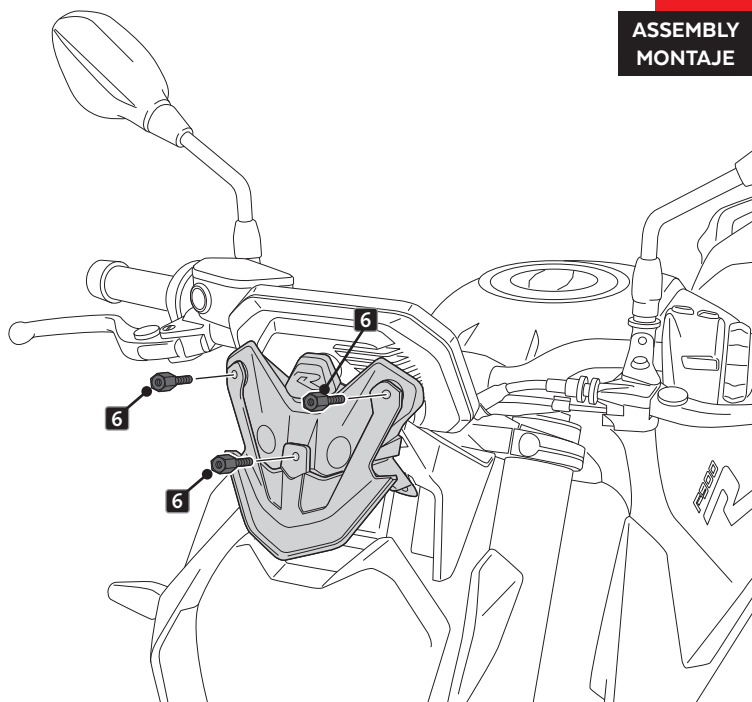

BMW F900R '20-

M O U N T I N G I N S T R U C T I O N S

REF 20362

WINDSHIELD NG TOURING (OEM SUPPORT)

WITH ORIGINAL BMW SUPPORT

ID	PIEZA/PART	DESCRIPCIÓN	DESCRIPTION	QTY	REF
1		Cúpula TOURING	TOURING screen	1	10776W/H/F/N
2		Soporte metálico de refuerzo derecho	Reinforcement right metal support	1	SOPOR2P1-R20362
3		Soporte metálico de refuerzo izquierdo	Reinforcement left metal support	1	SOPOR2P1-L20362
4		Tornillo Allen M8X50 DIN912	M8X50 DIN912 Allen screw	2	TORNI-D912--532
5		Casquillo Ø8XØ14X7,5	Ø8XØ14X7,5 arrowhead	2	CASQUI8147-0193
6		Tornillo especial M5X15 long. hexagonal 14	M5x15 special screw hexagonal length 14	3	TORNI-EM5---513
7		Silentblock Ø9XØ6X8mm	Ø9XØ6X8mm silentblock	5	AROPASACABLES-3
8		Casquillo con valona Ø12XØ6,8X7,3	Ø12XØ6,8X7,3 bush with blange	5	CASQUI-1A---750
9		Tornillo Allen M5x16 Ø11 ISO 7380	M5x16 Ø11 ISO 7380 Allen screw	5	TORNI-I7380-493
10		Tapón tornillo M5 ISO 7380	M5 ISO 7380 Allen cap screw	5	TAPON-----85

BMW F900R '20-

INSTRUCCIONES DE MONTAJE - MOUNTING INSTRUCTIONS - MONTAGEANLEITUNG

1

DISASSEMBLY
DESMONTAJE

2

ASSEMBLY
MONTAJE

3

ASSEMBLY
MONTAJE

4

ASSEMBLY
MONTAJE

4  Par de apriete - 19 Nm
Tightening torque - 19Nm

BMW F900R '20-

INSTRUCCIONES DE MONTAJE - MOUNTING INSTRUCTIONS - MONTAGEANLEITUNG

5

ASSEMBLY
MONTAJE

6