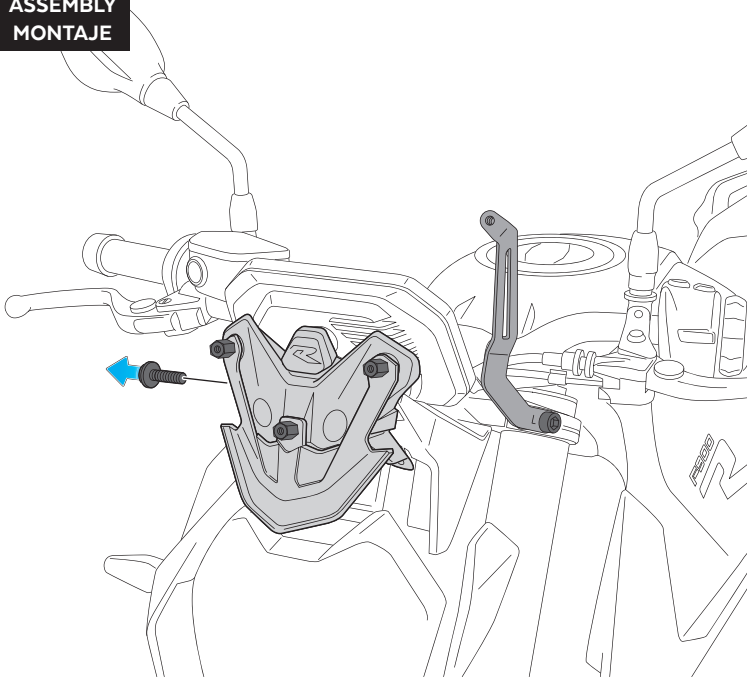

BMW F900R '20-

M O U N T I N G I N S T R U C T I O N S

REF 20362

WINDSHIELD NG TOURING (OEM SUPPORT)

WITH ORIGINAL BMW SUPPORT

ID	PIEZA/PART	DESCRIPCIÓN	DESCRIPTION	QTY	REF
1		Cúpula TOURING	TOURING screen	1	10776W/H/F/N
2		Soporte metálico de refuerzo derecho	Reinforcement right metal support	1	SOPOR2P1-R20362
3		Soporte metálico de refuerzo izquierdo	Reinforcement left metal support	1	SOPOR2P1-L20362
4		Tornillo Allen M8X50 DIN912	M8X50 DIN912 Allen screw	2	TORNI-D912--532
5		Casquillo Ø8XØ14X7,5	Ø8XØ14X7,5 arrowhead	2	CASQUI8147-0193
6		Tornillo especial M5X15 long. hexagonal 14	M5x15 special screw hexagonal length 14	3	TORNI-EM5---513
7		Silentblock Ø9XØ6X8mm	Ø9XØ6X8mm silentblock	5	AROPASACABLES-3
8		Casquillo con valona Ø12XØ6,8X7,3	Ø12XØ6,8X7,3 bush with blange	5	CASQUI-1A---750
9		Tornillo Allen M5x16 Ø11 ISO 7380	M5x16 Ø11 ISO 7380 Allen screw	5	TORNI-I7380-493
10		Tapón tornillo M5 ISO 7380	M5 ISO 7380 Allen cap screw	5	TAPON-----85

4

ASSEMBLY
MONTAJE

4  Par de apriete - 19 Nm
Tightening torque - 19Nm

BMW F900R '20-

INSTRUCCIONES DE MONTAJE - MOUNTING INSTRUCTIONS - MONTAGEANLEITUNG

5

ASSEMBLY
MONTAJE

6