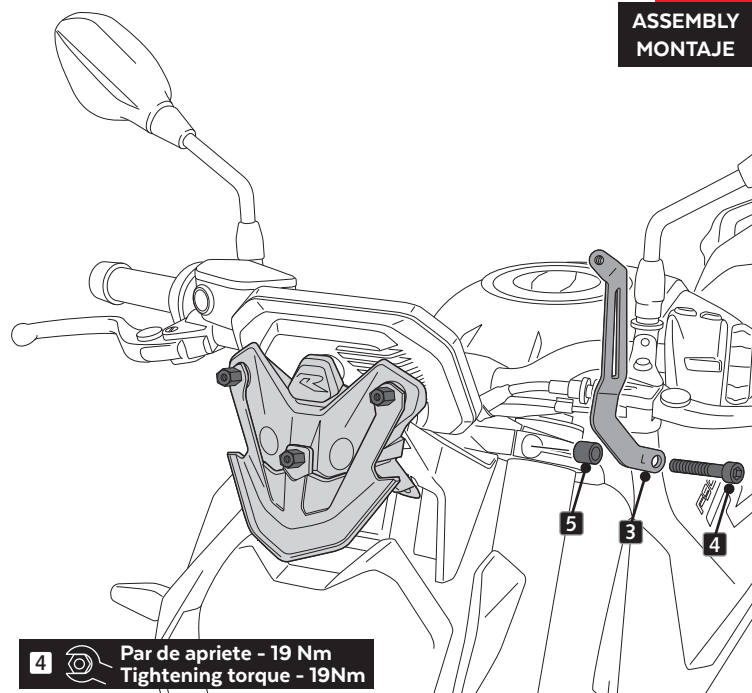

4

ASSEMBLY
MONTAJE