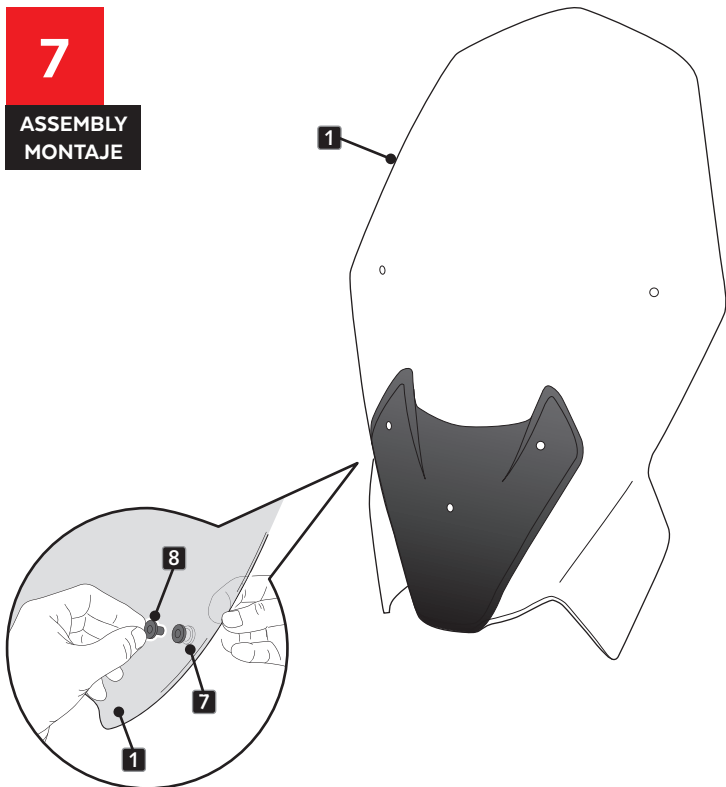

7

ASSEMBLY
MONTAJE