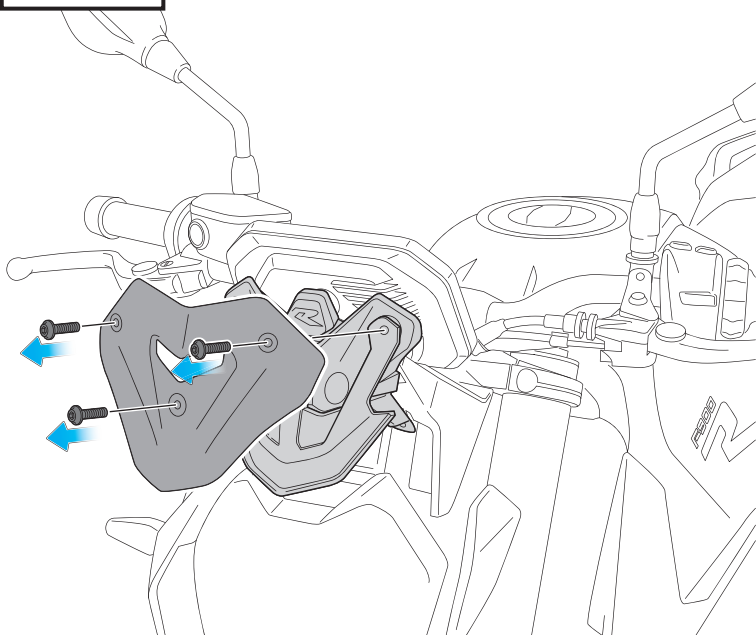

BMW F900R '20-

INSTRUCCIONES DE MONTAJE - MOUNTING INSTRUCTIONS - MONTAGEANLEITUNG

1

DISASSEMBLY
DESMONTAJE