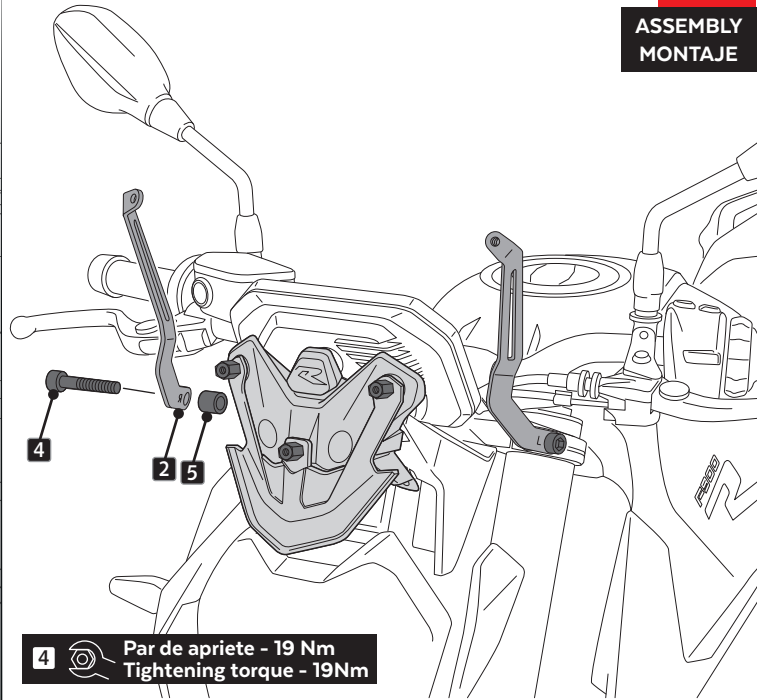

6

ASSEMBLY
MONTAJE