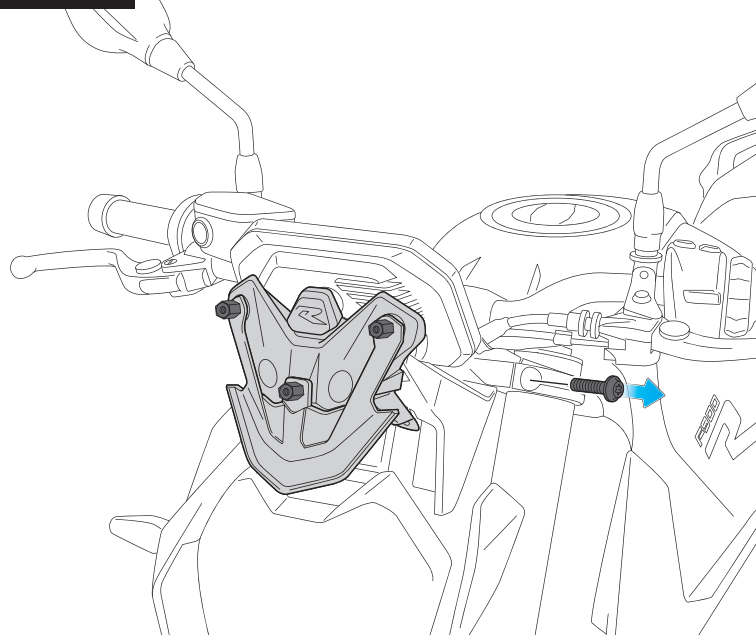

BMW F900R '20-

M O U N T I N G I N S T R U C T I O N S

REF 20362

WINDSHIELD NG TOURING (OEM SUPPORT)

WITH ORIGINAL BMW SUPPORT

ID	PIEZA/PART	DESCRIPCIÓN	DESCRIPTION	QTY	REF
1		Cúpula TOURING	TOURING screen	1	10776W/H/F/N
2		Soporte metálico de refuerzo derecho	Reinforcement right metal support	1	SOPOR2P1-R20362
3		Soporte metálico de refuerzo izquierdo	Reinforcement left metal support	1	SOPOR2P1-L20362
4		Tornillo Allen M8X50 DIN912	M8X50 DIN912 Allen screw	2	TORNI-D912--532
5		Casquillo Ø8XØ14X7,5	Ø8XØ14X7,5 arrowhead	2	CASQUI8147-0193
6		Tornillo especial M5X15 long. hexagonal 14	M5x15 special screw hexagonal length 14	3	TORNI-EM5---513
7		Silentblock Ø9XØ6X8mm	Ø9XØ6X8mm silentblock	5	AROPASACABLES-3
8		Casquillo con valona Ø12XØ6,8X7,3	Ø12XØ6,8X7,3 bush with blange	5	CASQUI-1A---750
9		Tornillo Allen M5x16 Ø11 ISO 7380	M5x16 Ø11 ISO 7380 Allen screw	5	TORNI-I7380-493
10		Tapón tornillo M5 ISO 7380	M5 ISO 7380 Allen cap screw	5	TAPON-----85

BMW F900R '20-

INSTRUCCIONES DE MONTAJE - MOUNTING INSTRUCTIONS - MONTAGEANLEITUNG

1

DISASSEMBLY
DESMONTAJE

2

ASSEMBLY
MONTAJE

3

ASSEMBLY
MONTAJE

4

ASSEMBLY
MONTAJE

4  Par de apriete - 19 Nm
Tightening torque - 19Nm

BMW F900R '20-

INSTRUCCIONES DE MONTAJE - MOUNTING INSTRUCTIONS - MONTAGEANLEITUNG

5

ASSEMBLY
MONTAJE

6