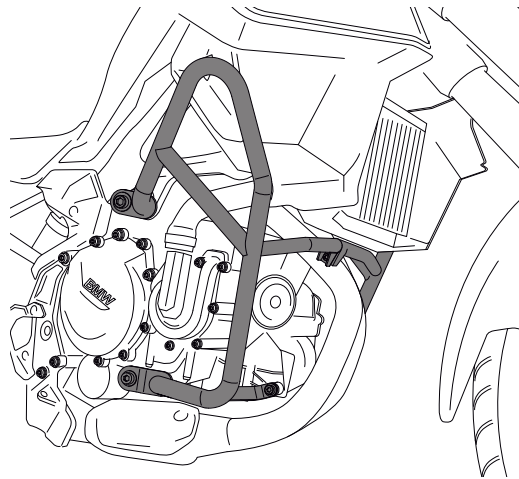

## M O U N T I N G I N S T R U C T I O N S

REF 9780N

DEFENSAS MOTOR / ENGINE GUARDS / STURZBÜGEL

CONSULTAR EN NUESTRA PAGINA WEB LA DISPONIBILIDAD DEL VIDEO DE MONTAJE DE ESTA REFERENCIA.  
CONSULT OUR WEBSITE THE VIDEO MOUNT AVAILABILITY OF THIS REFERENCE.

ID.	PIEZA / PART	DESCRIPCIÓN	DESCRIPTION	QTY.	REF.:
1		Protector lado derecho	Protector right side	1	DEFENSA-9780N
2		Protector lado izquierdo	Protector left side	1	DEFENSA-9780N
3		Tornillo allen M12/175x100 DIN912 (Derecho)	Allen screw M12/175x100 DIN912 (Right)	1	M2TM12175100A9B
4		Tornillo allen M12/175x90 DIN912 (Izquierdo)	Allen screw M12/175x90 DIN912 (Left)	1	M2TM12175090A9B
5		Tornillo allen M10/150x35 DIN912	Allen screw M10/150x35 DIN912	1	M2TM10150035A9B
6		Tornillo allen M8x30 DIN912	Allen screw M8x30 DIN912	2	M2TM080125030A8
7		Tornillo allen M10/150x30 DIN912	Allen screw M10/150x30 DIN912	1	M2TM10150030A9B
8		Tornillo allen M6x20 DIN912	Allen screw M6x20 DIN912	1	TORNI-AD912-489
9		Arandela plana M12 DIN125/A	Flat washer M12 DIN125/A	2	ARANM12DIN433ZB
10		Arandela plana M10 DIN125/A	Flat washer M10 DIN125/A	5	M2AM10DIN125AZB
11		Arandela plana M6 DIN125/A	Flat washer M6 DIN125/A	1	M2AM06DIN125AZB
12		Tuerca autoblocante M10 DIN985	Lock nut M10 DIN985	1	TUERCA3985-0132
13		Casquillo aluminio Long. 8mm (Negro)	Aluminium spacer Long. 8mm (Black)	1	CASQU453-0-1753
14		Casquillo aluminio Long. 48mm (Negro)	Aluminium spacer Long. 48mm (Black)	1	CASQU461-0-1761