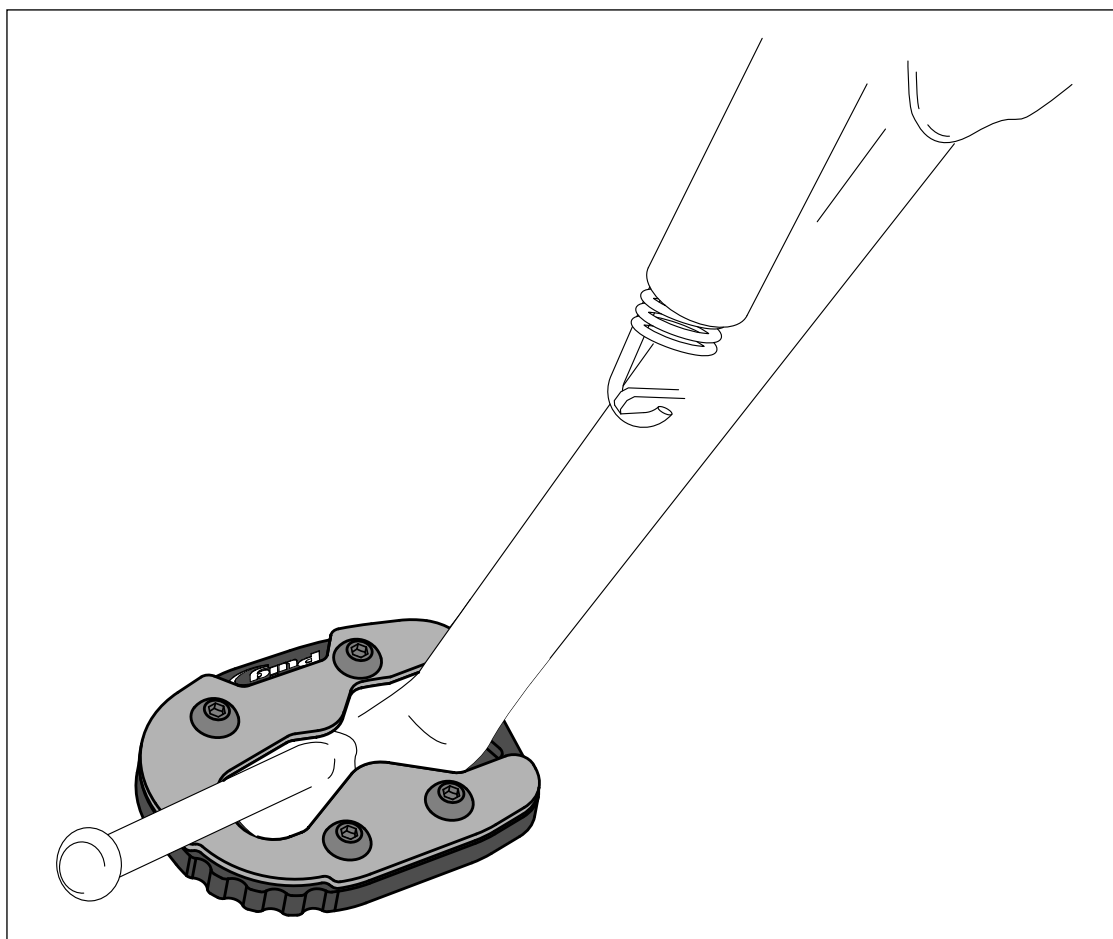

**YAMAHA TRACER 900/GT '15-'20
YAMAHA XSR 900 '16-'20**

REF 20184N

EXTENSIÓN PATA DE CABRA / KICKSTAND EXTENSION

1 Person

5 min

EASY

ALLEN

Nº 3

ID.	PIEZA / PART	DESCRIPCIÓN	DESCRIPTION	QTY.
1		Base aluminio	Aluminum base	1
2		Chapa superior	Upper plate	1
3		Tornillo M5x8 DIN1001 INOX	M5x8 DIN1001 INOX screw	4

**YAMAHA TRACER 900/GT '15-'20
YAMAHA XSR 900 '16-'20**