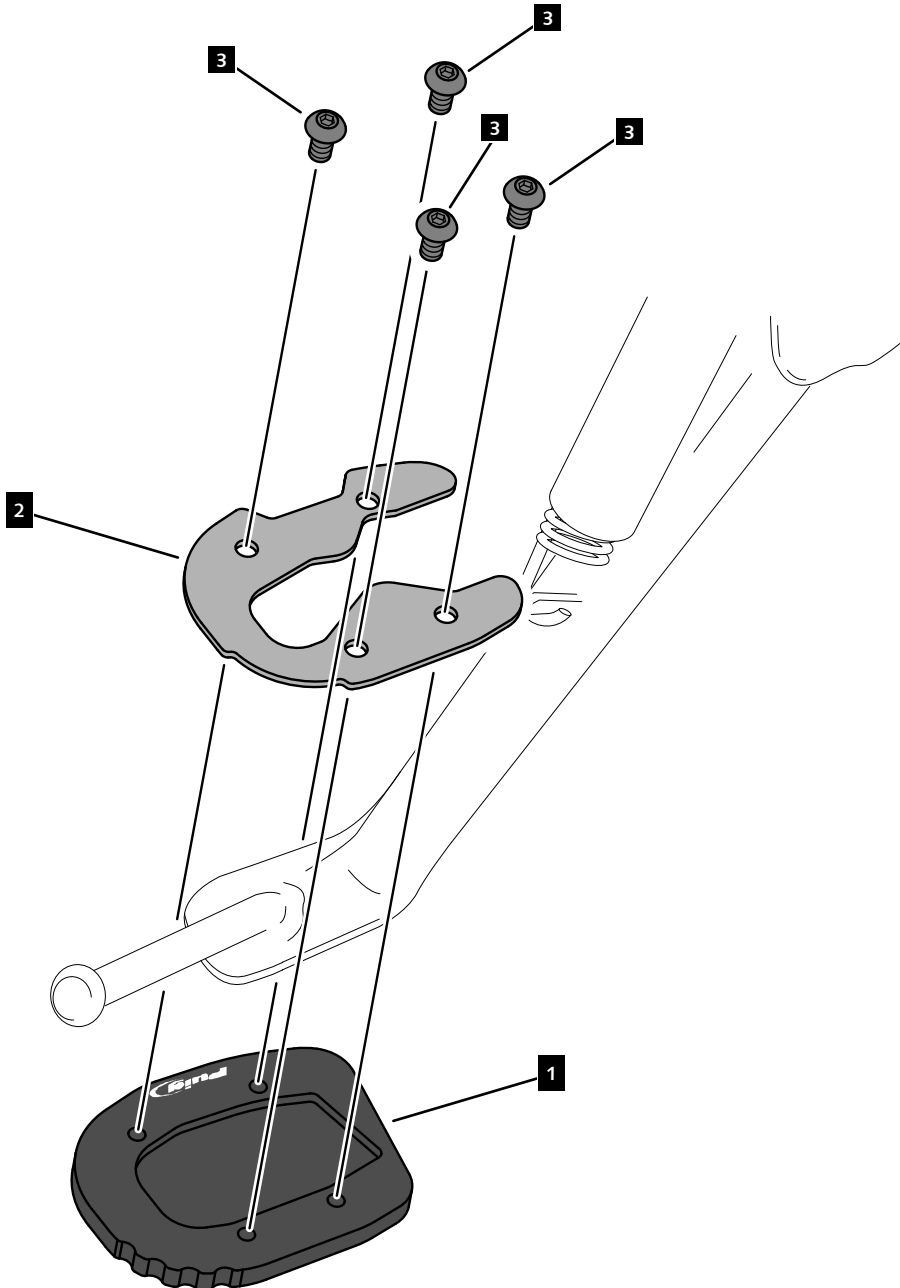

**YAMAHA TRACER 900/GT '15-'20
YAMAHA XSR 900 '16-'20**

REF
20184N

INSTRUCCIONES DE MONTAJE - MOUNTING INSTRUCTIONS - MONTAGEANLEITUNG