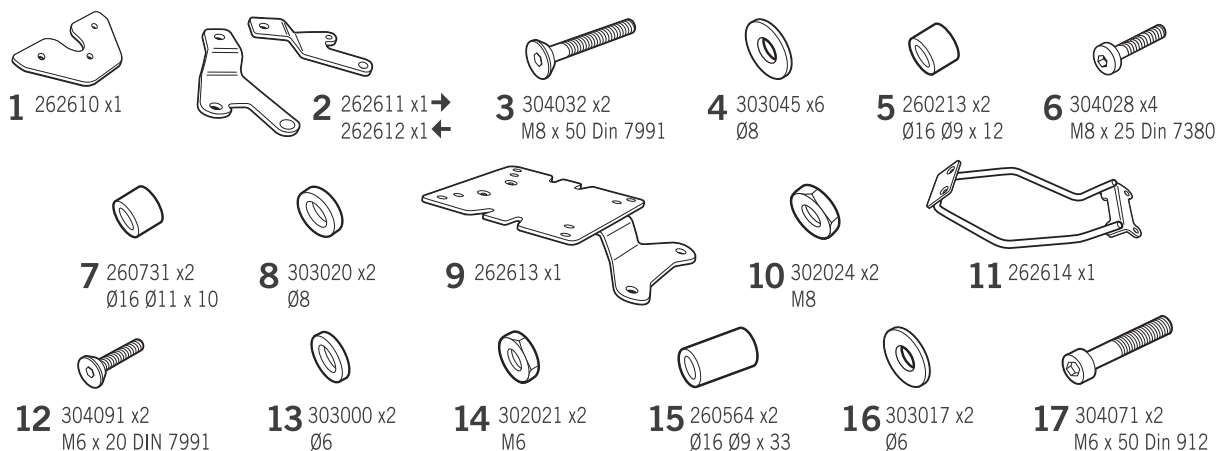

SHAD

SYM MAXSYM 500 TL '20 KIT TOP SOMX50ST

! WARNING!

(GB)

Do not fully tighten the screws until it is ensured that the KIT is correctly attached and aligned.

(E)

No apretar los tornillos del todo hasta asegurarse que el KIT está correctamente colocado y alineado.

(D)

Ziehen Sie die Schrauben nicht ganz fest, bevor Sie sich nicht vergewissert haben, daß der Bausatz korrekt eingestellt und ausgerichtet ist.

(I)

Non stringere del tutto le viti fin tanto non si è sicuri che il kit è collocato correttamente e allineato.

(F)

Ne pas serrer les vis avant d'être sûr que le KIT est correctement monté et ajusté.