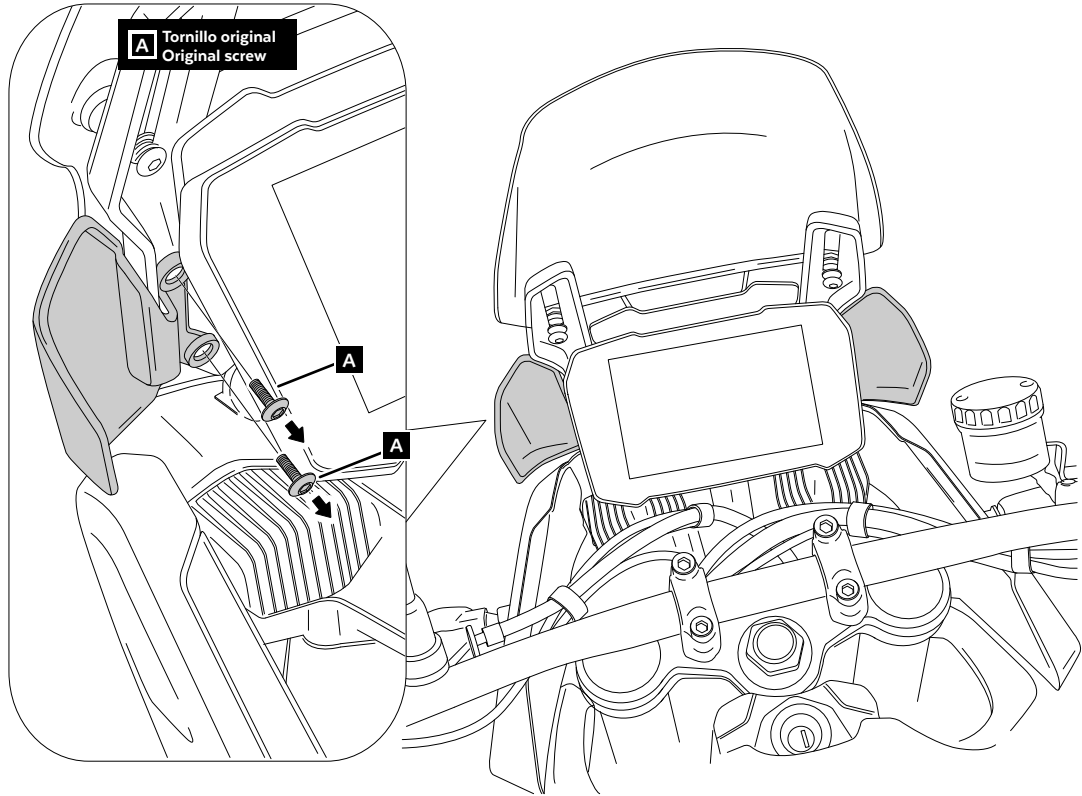

TRIUMPH  
TIGER 900 /GT /GT PRO/ GT LOW '20-/ TIGER 850 SPORT '21-

M O U N T I N G I N S T R U C T I O N S

REF 20420

DEFLECTORES SUPERIORES / UPPER DEFLECTORS

**! NOT COMPATIBLE WITH THE RALLY/RALLY PRO MODELS**

ID.	PIEZA/PART	DESCRIPCIÓN	DESCRIPTION	QTY.	REF.:
1		Deflector izquierdo	Left deflector	1	20420H/W/FM3
2		Deflector derecho	Right deflector	1	20420H/W/FM3
3		Arandela Nylon M5 (blanca)	M5 nylon washer (white)	4	ARNV00000000309
4		Tornillo Allen M5x14 ISO7380	M5x14 ISO7380 allen screw	4	TORNI-I7380-610

# TRIUMPH TIGER 900 /GT /GT PRO/ GT LOW '20-/ TIGER 850 SPORT '21-

INSTRUCCIONES DE MONTAJE - MOUNTING INSTRUCTIONS - MONTAGEANLEITUNG

**1**

**DISASSEMBLY  
DESMONTAJE**

**2**

**ASSEMBLY  
MONTAJE**