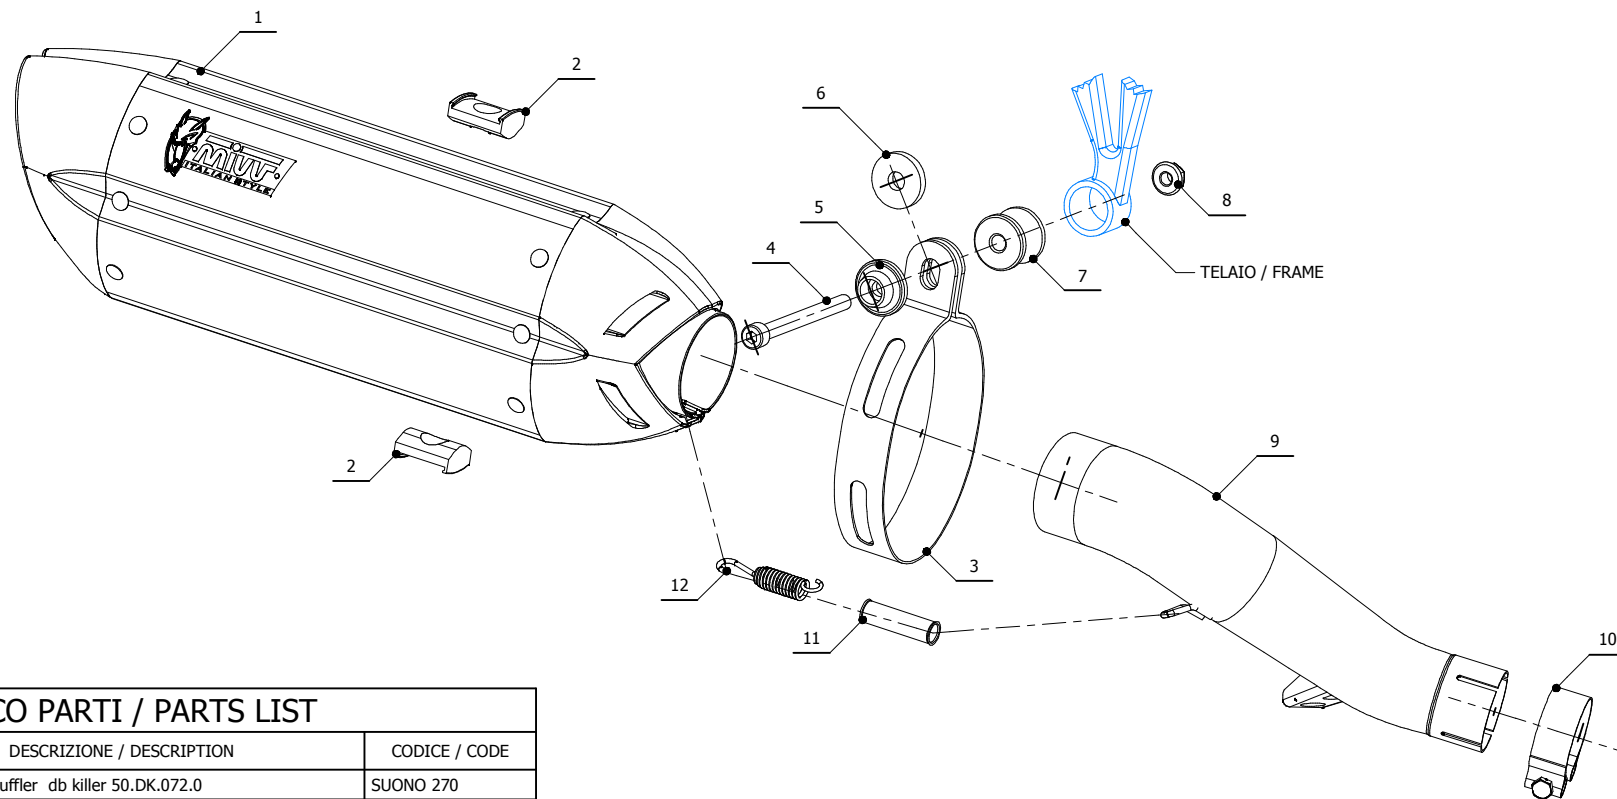

**MODEL** HONDA CB 500 X

**YEAR** 2017 - 2020

**LINE** SLIP ON

**MUFFLER** SUONO

**SCHEMATIC**

**ELENCO PARTI / PARTS LIST**

#	QTÀ / QTY	DESCRIZIONE / DESCRIPTION	CODICE / CODE
1	1	Silenziatore / Muffler db killer 50.DK.072.0	SUONO 270
2	2	Tassello grande / Rubber big block	50.73.203.1
3	1	Staffa in carbonio / Carbon fiber bracket	50.SS.180.1
4	1	Vite M8x90 / Screw M8x90	50.73.073.1
5	1	Rondella in alluminio nera / Black aluminium washer	50.73.221.1
6	1	Rondella in gomma / Rubber washer	50.73.227.1
7	1	Distanziale in alluminio / Aluminium spacer (Øe.30 Øi.8,5 h.25)	50.SS.055.1
8	1	Dado M8 flangiato / Flanged nut M8	50.73.393.1
9	1	Tubo di raccordo / Link pipe	9773H062S2
10	1	Fascetta Ø 44/47 mm / Pipe clamp Ø 44/47 mm	50.FA.006.1
11	1	Tubo in gomma per molla / Rubber pipe for spring	50.73.210.1
12	1	Molla corta / Short Spring	50.73.123.1

**APPLICAZIONI / APPLICATIONS**

CODICE / CODE	SILENZIATORE / MUFFLER	TUBO / PIPE	FASCETTA / CLAMP
H.067.L7	INOX (COPPE CARBONIO) / ST. STEEL (CARBON CAPS)	INOX / ST. STEEL	CARBONIO / CARBON FIBER
H.067.L9	STEEL BLACK		