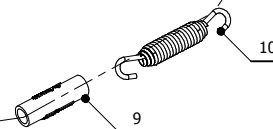

**Catalytic Converter**  
**Cod. ACC.042.A1**  
*Optional for MV.PG.0004.LV*  
*Included in MV.PG.0004.KV*

### ELENCO PARTI / PARTS LIST

#	QTÀ / QTY	DESCRIZIONE / DESCRIPTION	CODICE / CODE
1	1	DB killer / DB killer	50.DK.155.0
2	1	Silenziatore / Muffler	MOVER L.310 Øi 55
3	2	Rondella M8 / Washer M8	50.73.270.1
4	3	Vite M8x25 / Screw M8x25	50.73.599.1
5	1	Staffa / Bracket	50.SS.1254.0
6	2	Dado M8 flangiato / Flanged nut M8	50.73.393.1
7	1	Db Killer forato / Drilled DB killer	50.DK.082.0
8	1	Tubo di raccordo / Link pipe	97MVPG0004SV
9	1	Gommino per molla / Rubber for spring	50.73.210.1
10	1	Molla media / Mid-size spring	50.73.359.1