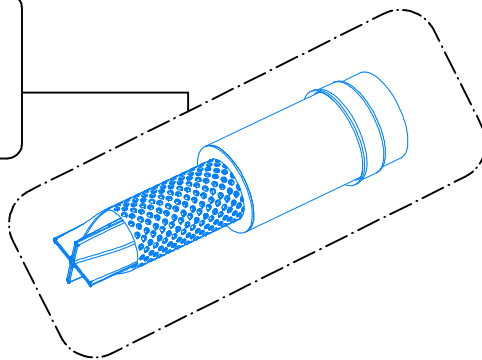

### ELENCO PARTI / PARTS LIST

#	QTÀ / QTY	DESCRIZIONE / DESCRIPTION	CODICE / CODE
1	1	DB killer / DB killer	50.DK.155.0
2	1	Silenziatore / Muffler	MOVER L.310 Øi 55
3	2	Rondella M8 / Washer M8	50.73.270.1
4	3	Vite M8x25 / Screw M8x25	50.73.599.1
5	1	Staffa / Bracket	50.SS.1254.0
6	2	Dado M8 flangiato / Flanged nut M8	50.73.393.1
7	1	Db Killer forato / Drilled DB killer	50.DK.082.0
8	1	Tubo di raccordo / Link pipe	97MVPG0004SV
9	1	Gommino per molla / Rubber for spring	50.73.210.1
10	1	Molla media / Mid-size spring	50.73.359.1