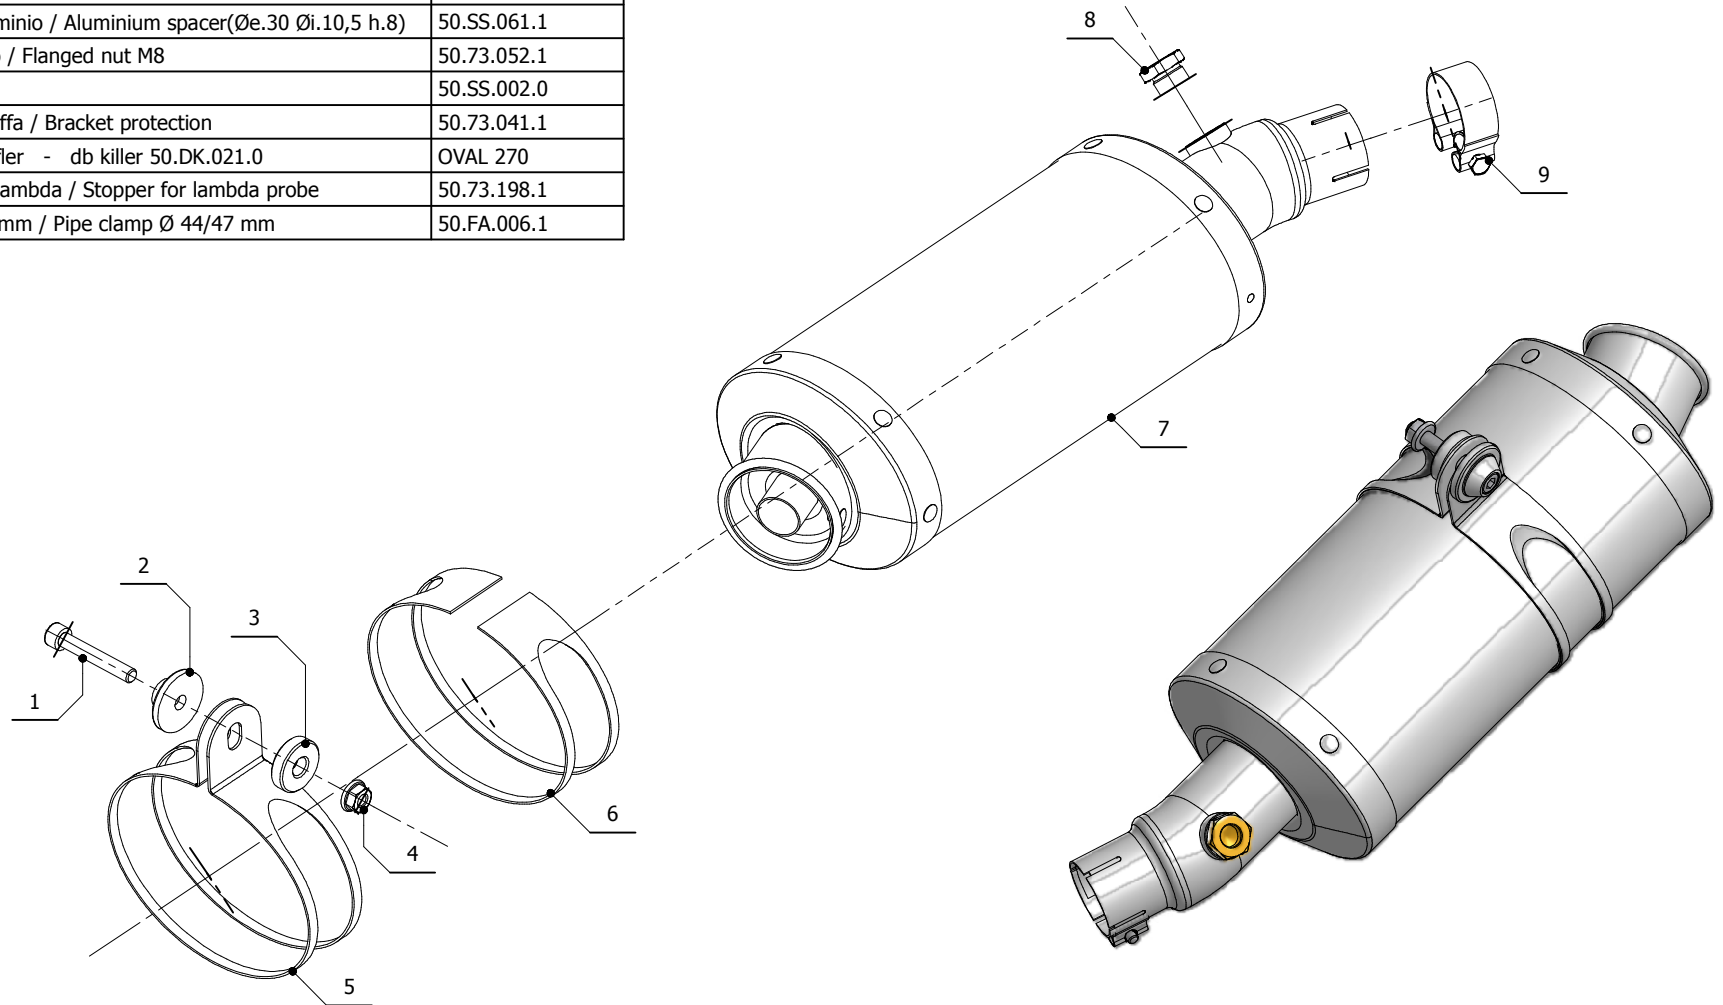

MODEL KAWASAKI ER-6f / Er-6n
KAWASAKI Versys 650
LINE SPORT

YEAR 2005-2011
2006-2014
MUFFLER OVAL

SCHEMATIC

ELENCO PARTI / PARTS LIST

#	QTÀ / QTY	DESCRIZIONE / DESCRIPTION	CODICE / CODE
1	1	Vite M8x50 / Screw M8x50	50.73.074.1
2	1	Rondella in alluminio / Aluminium washer	50.73.063.1
3	1	Distanziale in alluminio / Aluminium spacer(Øe.30 Øi.10,5 h.8)	50.SS.061.1
4	1	Dado M8 flangiato / Flanged nut M8	50.73.052.1
5	1	Staffa / Bracket	50.SS.002.0
6	1	Protezione per staffa / Bracket protection	50.73.041.1
7	1	Silenziatore / Muffler - db killer 50.DK.021.0	OVAL 270
8	1	Tappo per sonda lambda / Stopper for lambda probe	50.73.198.1
9	1	Fascetta Ø 44/47 mm / Pipe clamp Ø 44/47 mm	50.FA.006.1

APPLICAZIONI / APPLICATIONS

CODICE / CODE	TUBO / PIPE	SILENZIATORE / MUFFLER	FASCETTA / CLAMP
K.015.LE	INOX / ST. STEEL	CARBONIO / CARBON FIBER	INOX / ST. STEEL