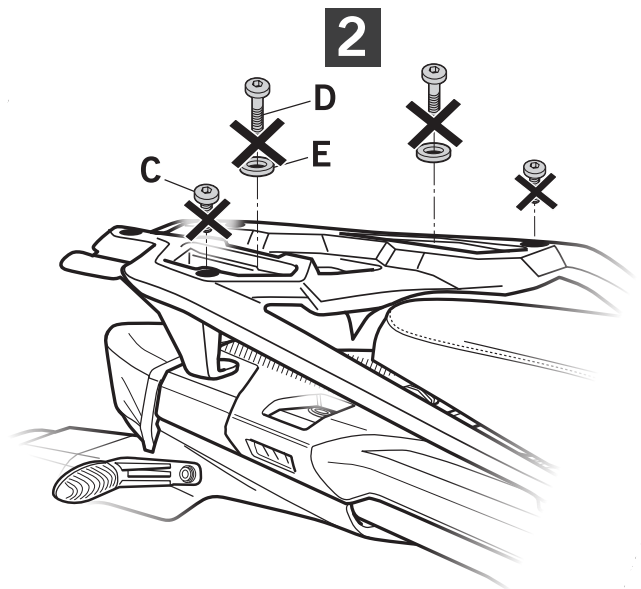

SHAD

BMW F750GS / F850GS '18 KIT TOP W0FG78ST

⚠ WARNING!

(GB)

Do not fully tighten the screws until it is ensured that the KIT is correctly attached and aligned.

(E)

No apretar los tornillos del todo hasta asegurarse que el KIT está correctamente colocado y alineado.

(D)

Ziehen Sie die Schrauben nicht ganz fest, bevor Sie sich nicht vergewissert haben, daß der Bausatz korrekt eingestellt und ausgerichtet ist.

(I)

Non stringere del tutto le viti fin tanto non si è sicuri che il kit è collocato correttamente e allineato.

(F)

Ne pas serrer les vis avant d'être sûr que le KIT est correctement monté et ajusté.

ATTENTION: For a full equip assembly, mount the 3p system before the top master.

IMPORTANT: Based on European models. For compatibility with models in other continents, check www.shad.es