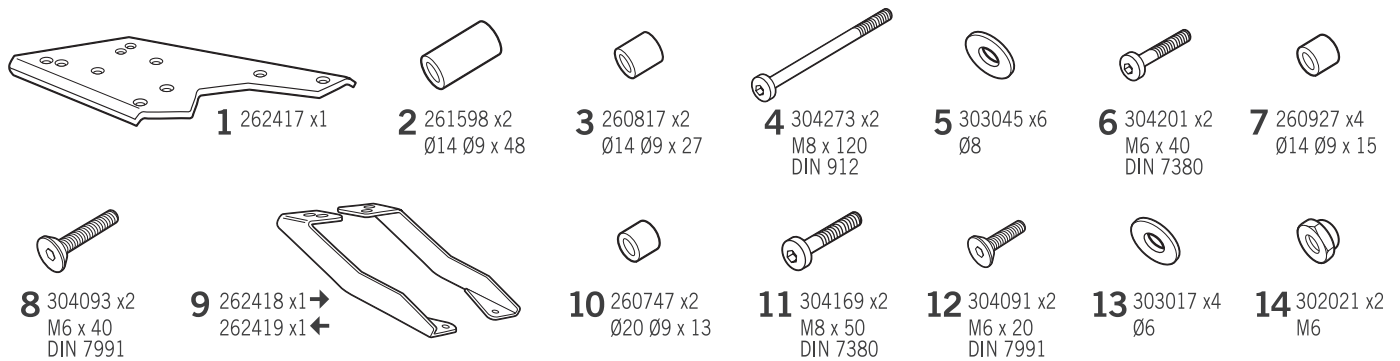

SHAD

BMW F750GS / F850GS '18 KIT TOP W0FG78ST

⚠ WARNING!

(GB)

Do not fully tighten the screws until it is ensured that the KIT is correctly attached and aligned.

(E)

No apretar los tornillos del todo hasta asegurarse que el KIT está correctamente colocado y alineado.

(D)

Ziehen Sie die Schrauben nicht ganz fest, bevor Sie sich nicht vergewissert haben, daß der Bausatz korrekt eingestellt und ausgerichtet ist.

(I)

Non stringere del tutto le viti fin tanto non si è sicuri che il kit è collocato correttamente e allineato.

(F)

Ne pas serrer les vis avant d'être sûr que le KIT est correctement monté et ajusté.

ATTENTION: For a full equip assembly, mount the 3p system before the top master.

IMPORTANT: Based on European models. For compatibility with models in other continents, check www.shad.es