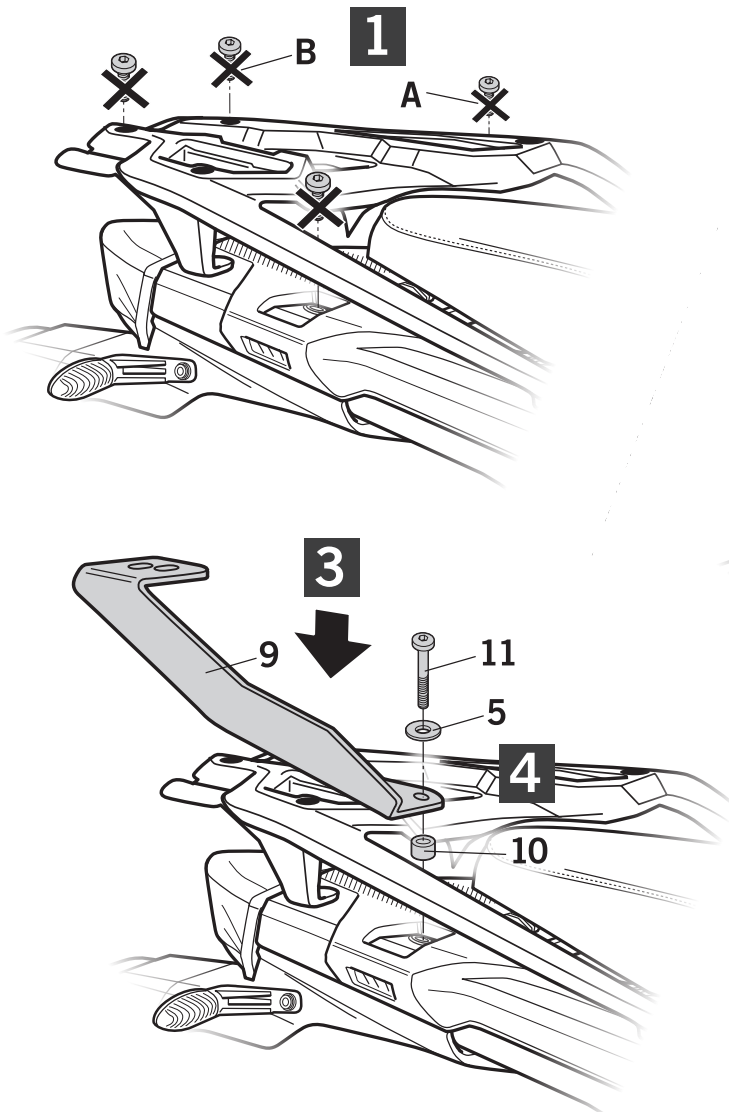

SHAD

BMW F750GS / F850GS '18 KIT TOP W0FG78ST

⚠ WARNING!

(GB)

Do not fully tighten the screws until it is ensured that the KIT is correctly attached and aligned.

(E)

No apretar los tornillos del todo hasta asegurarse que el KIT está correctamente colocado y alineado.

(D)

Ziehen Sie die Schrauben nicht ganz fest, bevor Sie sich nicht vergewissert haben, daß der Bausatz korrekt eingestellt und ausgerichtet ist.

(I)

Non stringere del tutto le viti fin tanto non si è sicuri che il kit è collocato correttamente e allineato.

(F)

Ne pas serrer les vis avant d'être sûr que le KIT est correctement monté et ajusté.

ATTENTION: For a full equip assembly, mount the 3p system before the top master.

IMPORTANT: Based on European models. For compatibility with models in other continents, check www.shad.es