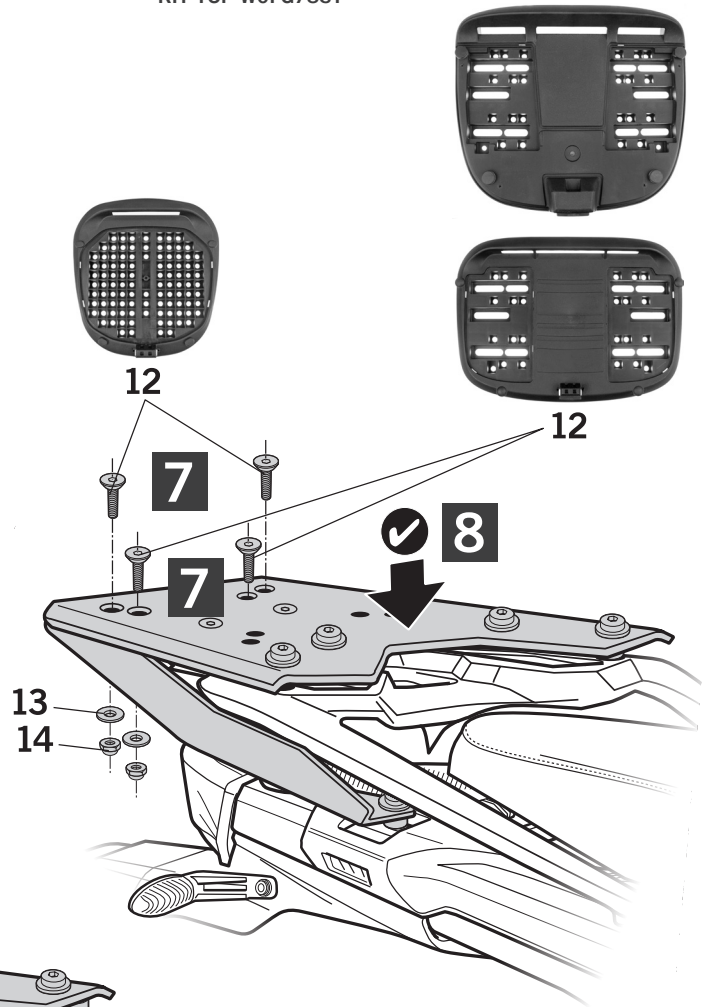

SHAD

BMW F750GS / F850GS '18 KIT TOP W0FG78ST

⚠ WARNING!

(GB)

Do not fully tighten the screws until it is ensured that the KIT is correctly attached and aligned.

(E)

No apretar los tornillos del todo hasta asegurarse que el KIT está correctamente colocado y alineado.

(D)

Ziehen Sie die Schrauben nicht ganz fest, bevor Sie sich nicht vergewissert haben, daß der Bausatz korrekt eingestellt und ausgerichtet ist.

(I)

Non stringere del tutto le viti fin tanto non si è sicuri che il kit è collocato correttamente e allineato.

(F)

Ne pas serrer les vis avant d'être sûr que le KIT est correctement monté et ajusté.

ATTENTION: For a full equip assembly, mount the 3p system before the top master.

IMPORTANT: Based on European models. For compatibility with models in other continents, check www.shad.es