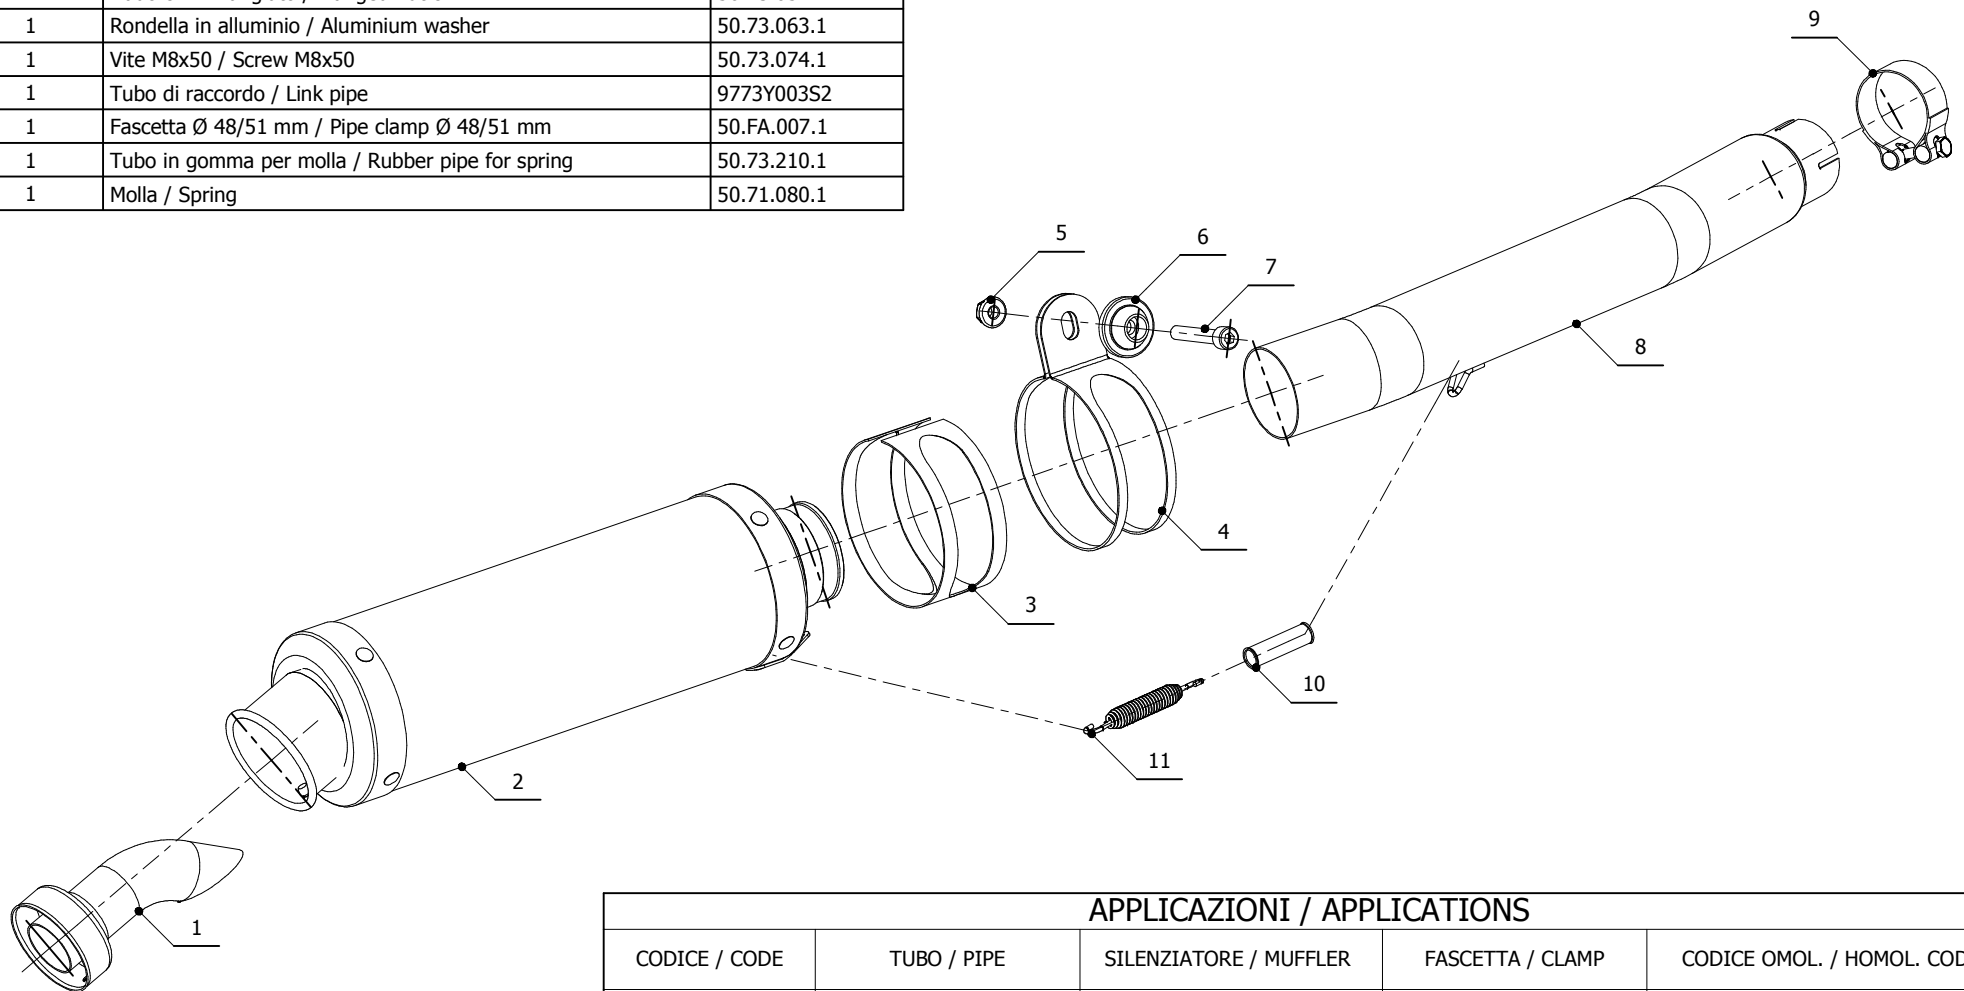

MODEL YAMAHA YZF 600 R6

YEAR 1999-2002

LINE SPORT

MUFFLER GP

SCHEMATIC

ELENCO PARTI / PARTS LIST

#	QTÀ / QTY	DESCRIZIONE / DESCRIPTION	CODICE / CODE
1	1	DB killer / DB killer	50.DK.020.0
2	1	Silenziatore / Muffler	GP
3	1	Protezione in gomma per staffa / Rubber protection for bracket	50.73.040.1
4	1	Staffa / Bracket	50.SS.001.0
5	1	Dado 8 MA flangiato / Flanged nut 8 MA	50.73.052.1
6	1	Rondella in alluminio / Aluminium washer	50.73.063.1
7	1	Vite M8x50 / Screw M8x50	50.73.074.1
8	1	Tubo di raccordo / Link pipe	9773Y003S2
9	1	Fascetta Ø 48/51 mm / Pipe clamp Ø 48/51 mm	50.FA.007.1
10	1	Tubo in gomma per molla / Rubber pipe for spring	50.73.210.1
11	1	Molla / Spring	50.71.080.1

APPLICAZIONI / APPLICATIONS

CODICE / CODE	TUBO / PIPE	SILENZIATORE / MUFFLER	FASCETTA / CLAMP	CODICE OMOL. / HOMOL. CODE
Y.003.L2S	INOX / ST. STEEL	CARBONIO / CARBON FIBER	INOX / ST. STEEL	ME008 e1 0377
Y.003.L6S	INOX / ST. STEEL	TITANIO / TITANIUM	INOX / ST. STEEL	ME008 e1 0377